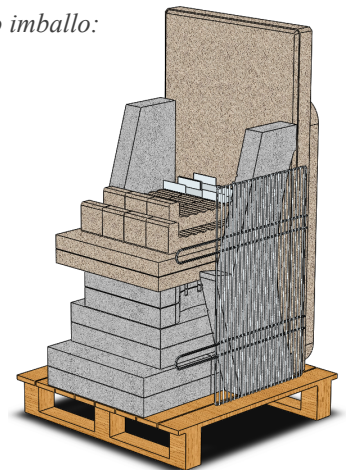

SAROM
FUOCO

BOGOTA'

Use Only/Utilizzare:

Charcoal/Carbonella

Wood/Legna

Sarom Code/Codice SAROM:	400036
EAN Code/Codice EAN :	8023034049014
BBQ Size/Ingombro BBQ :	1250x640x1840 mm
Net Weight/Peso Netto :	408 Kg
Gross Weight/Peso Lordo :	420 Kg
Envelope/Dim. Imballo :	820x800x1400 mm
Pallet :	820x800 mm

Versions/Versioni Montate:

B	BIANCO	Code: 400036B - EAN: 8023034049021 Dim.: 1250x800x2000 - Pall.: 1200x800
N	NATURALE	Code: ...N - EAN: ... Dim.: ... - Pall.: ...

Details Envelope/Dettaglio imballo:

COMPONENTS INCLUDED/COMPONENTI INCLUSI:

EXPLODED VIEW/VISTA ESPLOSA:

FRONT VIEW, SIDE VIEW/VISTA FRONTE, LATO, SEZIONE: