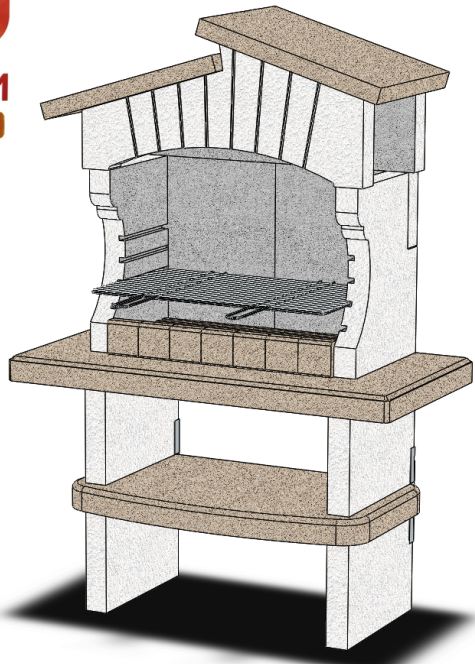

SAROM
FUOCO

BOGOTA'

Use Only/Utilizzare:

Charcoal/Carbonella

Wood/Legna

Sarom Code/Codice SAROM:	400036
EAN Code/Codice EAN :	8023034049014
BBQ Size/Ingombro BBQ :	1250x640x1840 mm
Net Weight/Peso Netto :	408 Kg
Gross Weight/Peso Lordo :	420 Kg
Envelope/Dim. Imballo :	820x800x1400 mm
Pallet :	820x800 mm

Versions/Versioni Montate:

B	BIANCO	Code: 400036B - EAN: 8023034049021 Dim.: 1250x800x2000 - Pall.: 1200x800
N	NATURALE	Code: ...N - EAN: ... Dim.: ... - Pall.: ...

Details Envelope/Dettaglio imballo:

COMPONENTS INCLUDED/COMPONENTI INCLUSI:

EXPLODED VIEW/VISTA ESPLOSA:

FRONT VIEW, SIDE VIEW/VISTA FRONTE, LATO, SEZIONE: