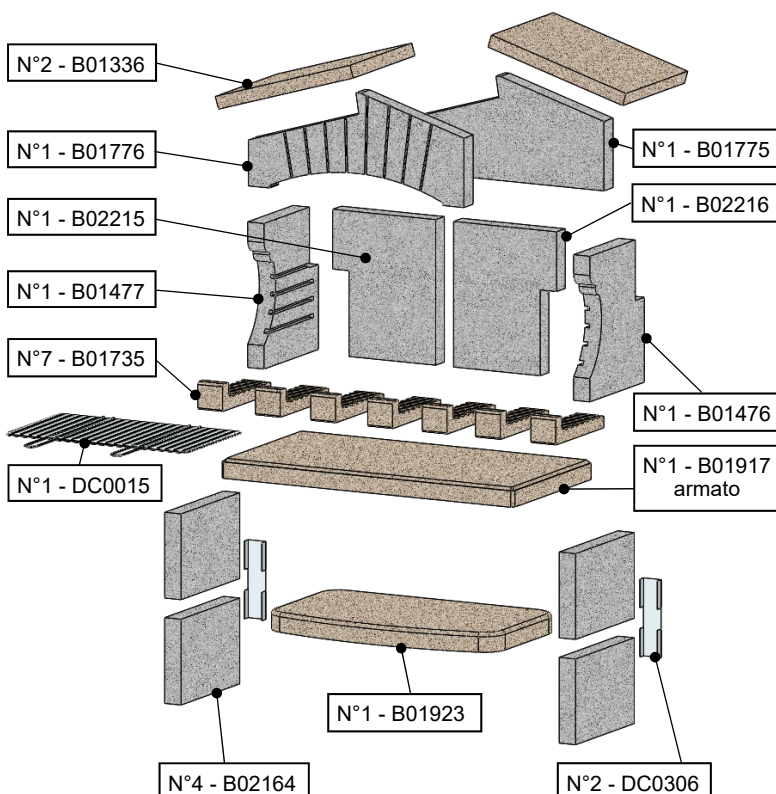

SAROM
FUOCO

BOGOTA'

Use Only/Utilizzare:

Charcoal/Carbonella

Wood/Legna

Sarom Code/Codice SAROM:	400036
EAN Code/Codice EAN :	8023034049014
BBQ Size/Ingombro BBQ :	1250x640x1840 mm
Net Weight/Peso Netto :	408 Kg
Gross Weight/Peso Lordo :	420 Kg
Envelope/Dim. Imballo :	820x800x1400 mm
Pallet :	820x800 mm

Versions/Versioni Montate:

B	BIANCO	Code: 400036B - EAN: 8023034049021 Dim.: 1250x800x2000 - Pall.: 1200x800
N	NATURALE	Code: ...N - EAN: ... Dim.: ... - Pall.: ...

Details Envelope/Dettaglio imballo:

COMPONENTS INCLUDED/COMPONENTI INCLUSI:

EXPLODED VIEW/VISTA ESPLOSA:

FRONT VIEW, SIDE VIEW/VISTA FRONTE, LATO, SEZIONE: