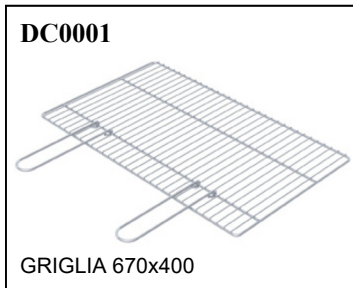

SAROM
FUOCO

PROMETEO

Use Only/Utilizzare:

Charcoal/Carbonella

Wood/Legna

| | |
|---------------------------|-------------------------|
| Sarom Code/Codice SAROM: | 050483 |
| EAN Code/Codice EAN : | 8023034046228 |
| BBQ Size/Ingombro BBQ : | 1250x640x2205 mm |
| Net Weight/Peso Netto : | 375 Kg |
| Gross Weight/Peso Lordo : | 384 Kg |
| Envelope/Dim. Imballo : | 820x600x1485 mm |
| Pallet : | 820x600 mm |

Versions/Versioni Montate:

| | | |
|----------|-----------------|--|
| B | BIANCO | Code: 050483B - EAN: 8023034046235 Dim.: 1250x640x2055* - Pall.: 820x600 *comignolo smontato |
| N | NATURALE | Code: ...N - EAN: ... Dim.: ... - Pall.: ... |

Details Envelope/Dettaglio imballo:

COMPONENTS INCLUDED/COMPONENTI INCLUSI:

EXPLODED VIEW/VISTA ESPLOSA:

FRONT VIEW, SIDE VIEW/VISTA FRONTE, LATO, SEZIONE: