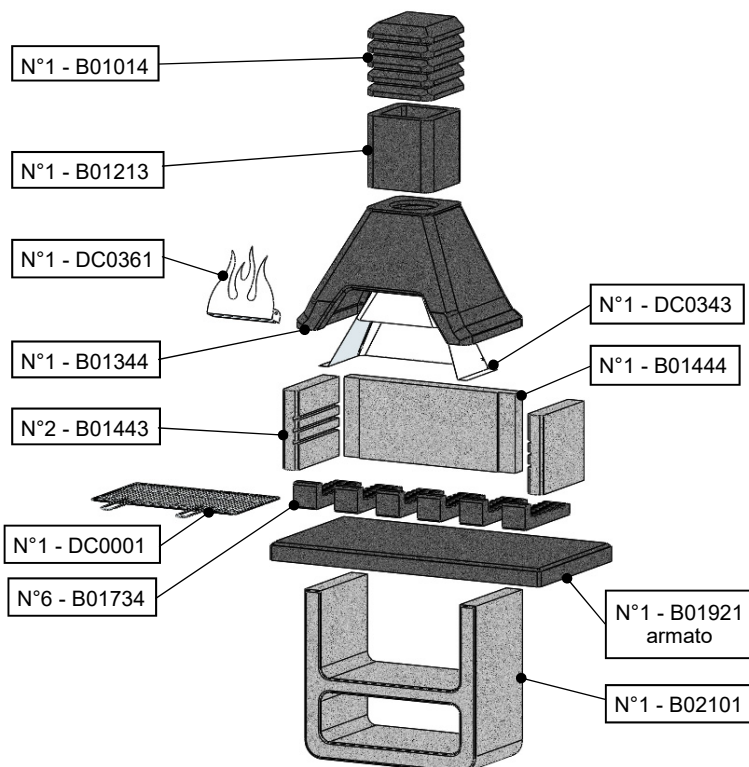

SAROM
FUOCO

PROMETEO

Use Only/Utilizzare:

Charcoal/Carbonella

Wood/Legna

| | |
|---------------------------|-------------------------|
| Sarom Code/Codice SAROM: | 050483 |
| EAN Code/Codice EAN : | 8023034046228 |
| BBQ Size/Ingombro BBQ : | 1250x640x2205 mm |
| Net Weight/Peso Netto : | 375 Kg |
| Gross Weight/Peso Lordo : | 384 Kg |
| Envelope/Dim. Imballo : | 820x600x1485 mm |
| Pallet : | 820x600 mm |

Versions/Versioni Montate:

| | | |
|----------|-----------------|--|
| B | BIANCO | Code: 050483B - EAN: 8023034046235 Dim.: 1250x640x2055* - Pall.: 820x600 *comignolo smontato |
| N | NATURALE | Code: ...N - EAN: ... Dim.: ... - Pall.: ... |

Details Envelope/Dettaglio imballo:

COMPONENTS INCLUDED/COMPONENTI INCLUSI:

EXPLODED VIEW/VISTA ESPLOSA:

FRONT VIEW, SIDE VIEW/VISTA FRONTE, LATO, SEZIONE: