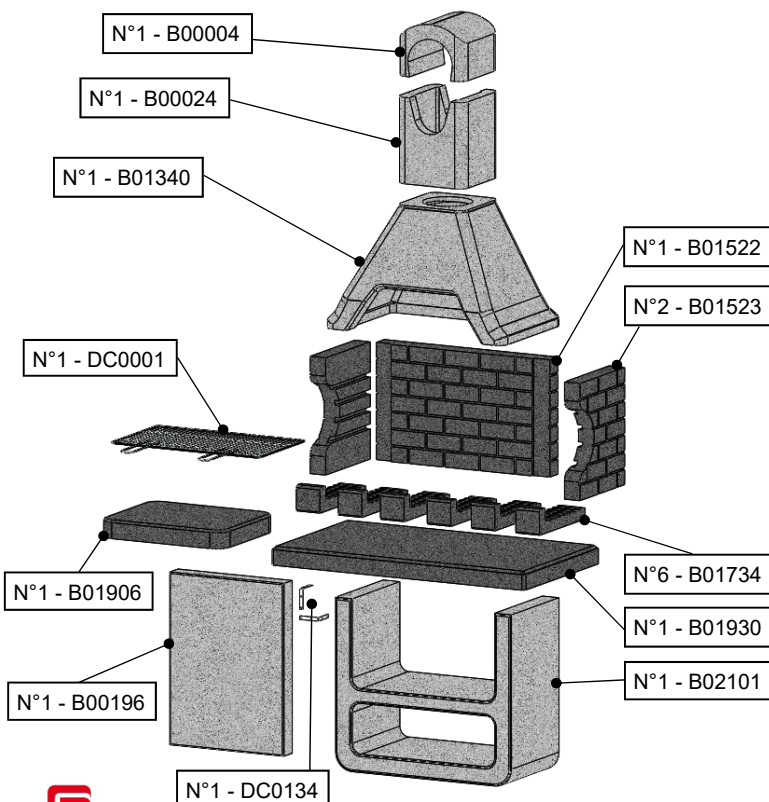

SAROM
FUOCO

ULISSE

Use Only/Utilizzare:

Charcoal/Carbonella

Sarom Code/Codice SAROM:	250703
EAN Code/Codice EAN :	8023034045139
BBQ Size/Ingombro BBQ :	1700x640x2320 mm
Net Weight/Peso Netto :	443 Kg
Gross Weight/Peso Lordo :	452 Kg
Envelope/Dim. Imballo :	820x600x1520 mm
Pallet :	820x600 mm

Versions/Versioni Montate:

B	BIANCO	Code: 250703B - EAN: 8023034045146 Dim.: 1700x640x2250* - Pall.: 1600x600 *comignolo smontato
N	NATURALE	Code: ...N - EAN: ... Dim.: ... - Pall.: ...

Details Envelope/Dettaglio imballo:

COMPONENTS INCLUDED/COMPONENTI INCLUSI:

EXPLODED VIEW/VISTA ESPLOSA:

FRONT VIEW, SIDE VIEW/VISTA FRONTE, LATO, SEZIONE: