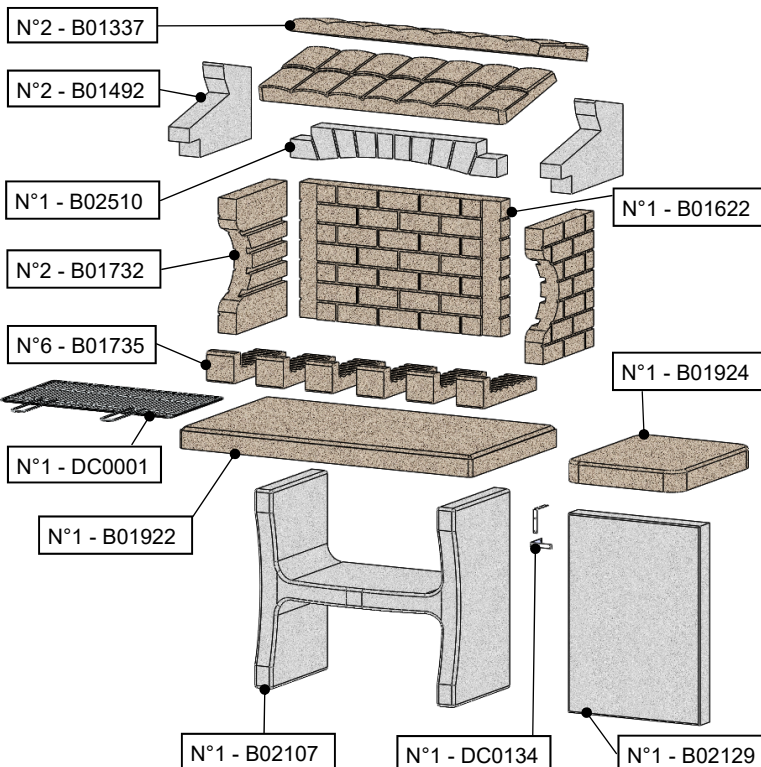

SAROM
FUOCO

LUXOR

Use Only/Utilizzare:

Charcoal/Carbonella

Wood/Legna

Sarom Code/Codice SAROM:	250683
EAN Code/Codice EAN :	8023034045559
BBQ Size/Ingombro BBQ :	1590x720x1615 mm
Net Weight/Peso Netto :	476 Kg
Gross Weight/Peso Lordo :	485 Kg
Envelope/Dim. Imballo :	820x600x1450 mm
Pallet :	820x600 mm

Versions/Versioni Montate:

B	BIANCO	Code: ...B - EAN: ... Dim.: ... - Pall.: ...
N	NATURALE	Code: 250683N - EAN: 8023034045566 Dim.: 1600x720x1765 - Pall.: 1600x600

Detailes Envelope/Dettaglio imballo:

COMPONENTS INCLUDED/COMPONENTI INCLUSI:

EXPLODED VIEW/VISTA ESPLOSA:

FRONT VIEW, SIDE VIEW/VISTA FRONTE, LATO, SEZIONE: