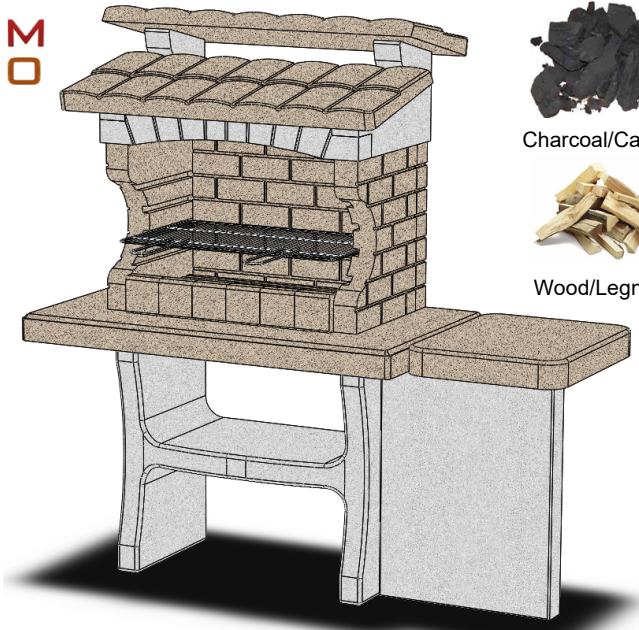

SAROM
FUOCO

LUXOR

Use Only/Utilizzare:

Charcoal/Carbonella

Wood/Legna

Sarom Code/Codice SAROM:	250683
EAN Code/Codice EAN :	8023034045559
BBQ Size/Ingombro BBQ :	1590x720x1615 mm
Net Weight/Peso Netto :	476 Kg
Gross Weight/Peso Lordo :	485 Kg
Envelope/Dim. Imballo :	820x600x1450 mm
Pallet :	820x600 mm

Versions/Versioni Montate:

B	BIANCO	Code: ...B - EAN: ... Dim.: ... - Pall.: ...
N	NATURALE	Code: 250683N - EAN: 8023034045566 Dim.: 1600x720x1765 - Pall.: 1600x600

Detailes Envelope/Dettaglio imballo:

COMPONENTS INCLUDED/COMPONENTI INCLUSI:

EXPLODED VIEW/VISTA ESPLOSA:

FRONT VIEW, SIDE VIEW/VISTA FRONTE, LATO, SEZIONE: