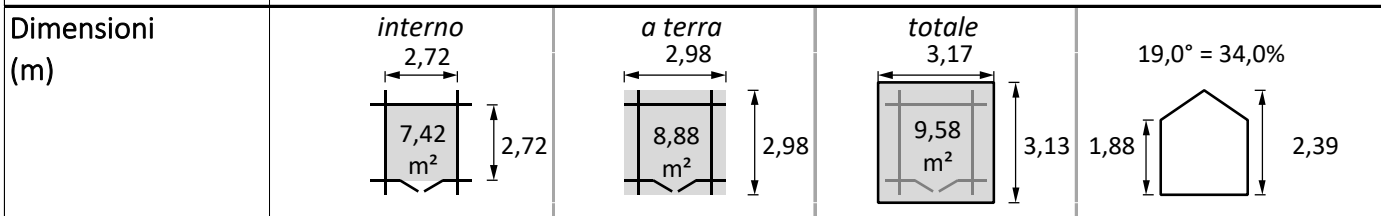

Valodeal NG

Famiglia	Casetta doppia pendenza
Tipo	Tavole 34mm adatto
Ref.	72457S060
Codice Ean	 5 411352 804812
Modello	ABRI 34 T7 3/3 SF/DPV-SPL ESB

Legno Abete Bianco del Nord naturale - il cliente deve fare il trattamento prima del montaggio

Costruzione Casetta composto da tavole linguetta e scanatura 34mm, doppia tacca, adatto. Listone antivento con viti. Consegnato in kit, per il montaggio fai da te Tutte le viti di montaggio incluse

Porta

- tipo..... porta doppia / telaio / a Vetri
- vetri..... sintetico 1,5mm - tiranti : doghe incluse
- serratura..... serratura
- dimensioni..... larghezza : 1,68m × altezza : 1,73m
- fissaggio..... cerniere regolabili • largh. della porta... nessuna soglia