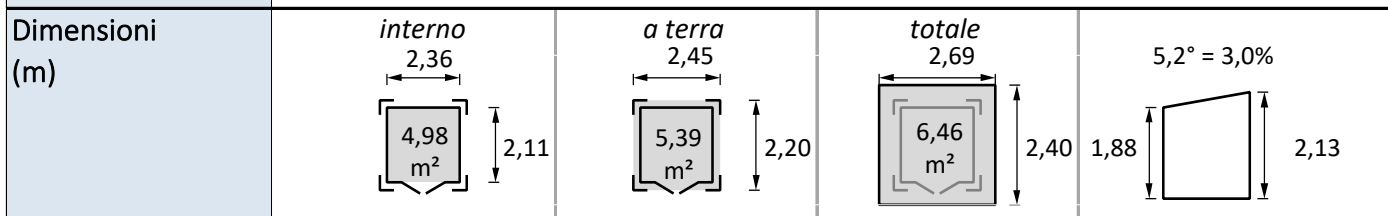

Pico

Famiglia	Casetta pendenza posteriore singola
Tipo	Tavole 28mm
Ref.	64413S943
Codice EAN13	5411352805369
Modello	Abri mono-pente poteaux 2,45×2,20m SF/DPV

Legno Abete Bianco del Nord naturale - il cliente deve fare il trattamento prima del montaggio

Costruzione Casetta composto da tavole linguetta e scanatura 28mm, 2 tagli dritti, 0. Consegnato in kit, per il montaggio fai da te. Tutte le viti di montaggio incluse. Da fissare sopra una lastra di cemento stabile, piana e livellata (non inclusa).

Porta

- tipo..... porta doppia / contemporanea / a Vetri
- vetri..... sintetico 1,2mm - tiranti : doghe incluse
- serratura..... serratura
- Dimensioni..... larghezza : 1,67m × altezza : 1,79m
- fissaggio..... cerniere regolabili • largh. della porta... soglia di metallo