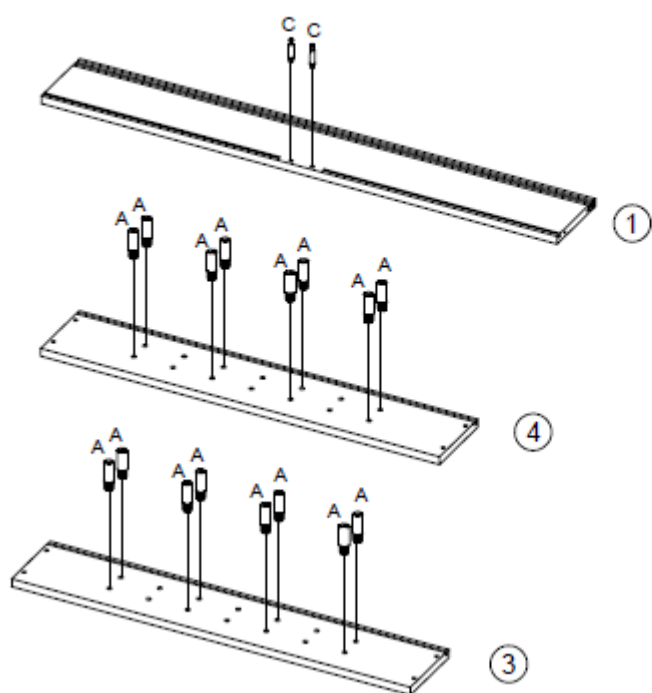

ISTRUZIONI DI MONTAGGIO

VETRINETTA PORTA OGGETTO - COD. 410286

DIM. 80X11X60H CM

| A x 16 | B x 10 | C x 2 | D x 2 |
|--------|--------|-------|-------|
| | | | |

1° PASSAGGIO

2° PASSAGGIO

3° PASSAGGIO

4° PASSAGGIO

5° PASSAGGIO

Prodotto importato da:
EUROBRICO SPA
Via della Stazione 100
38059 Castel Ivano (TN)
www.eurobrico.com

Made in China