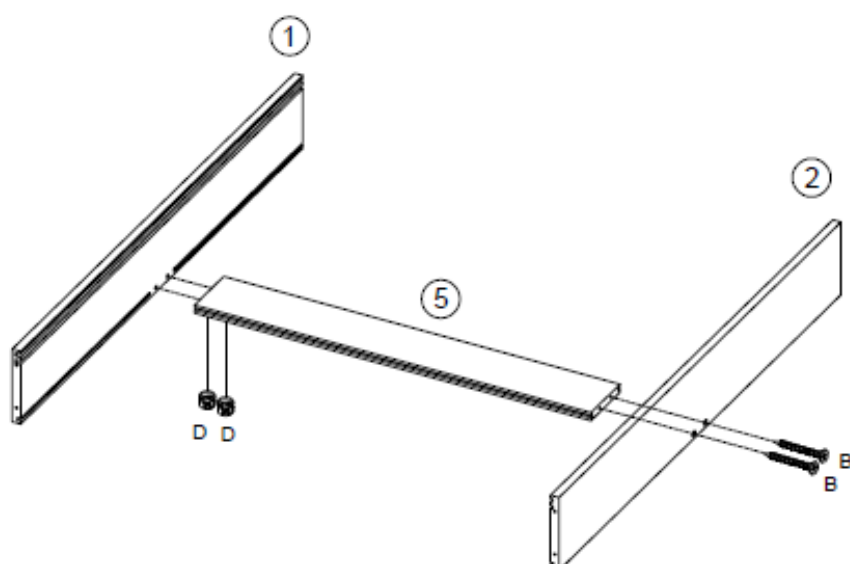

ISTRUZIONI DI MONTAGGIO

VETRINETTA PORTA OGGETTO - COD. 410286

DIM. 80X11X60H CM

| A x 16 | B x 10 | C x 2 | D x 2 |
|--------|--------|-------|-------|
| | | | |

1° PASSAGGIO

2° PASSAGGIO

3° PASSAGGIO

4° PASSAGGIO