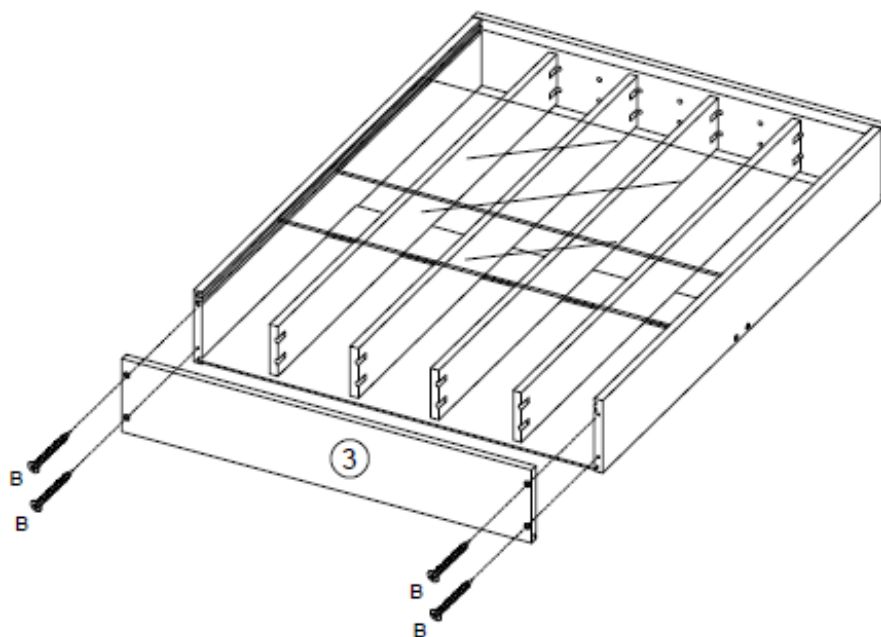

5° PASSAGGIO

Prodotto importato da:
EUROBRICO SPA
Via della Stazione 100
38059 Castel Ivano (TN)
www.eurobrico.com

Made in China