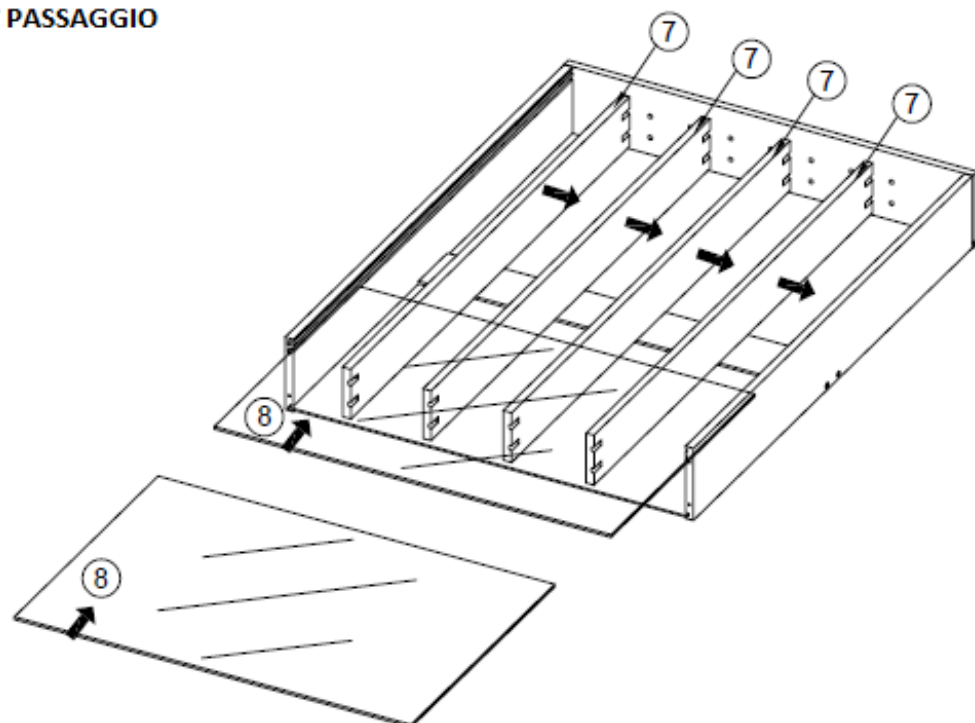

ISTRUZIONI DI MONTAGGIO

VETRINETTA PORTA OGGETTO - COD. 410286

DIM. 80X11X60H CM

| A x 16 | B x 10 | C x 2 | D x 2 |
|--------|--------|-------|-------|
| | | | |

1° PASSAGGIO

2° PASSAGGIO

3° PASSAGGIO

4° PASSAGGIO