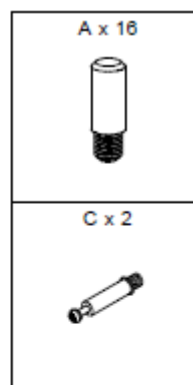

ISTRUZIONI DI MONTAGGIO

VETRINETTA PORTA OGGETTO - COD. 410286

DIM. 80X11X60H CM

| A x 16 | B x 10 | C x 2 | D x 2 |
|--------|--------|-------|-------|
| | | | |

1° PASSAGGIO

2° PASSAGGIO

3° PASSAGGIO

4° PASSAGGIO