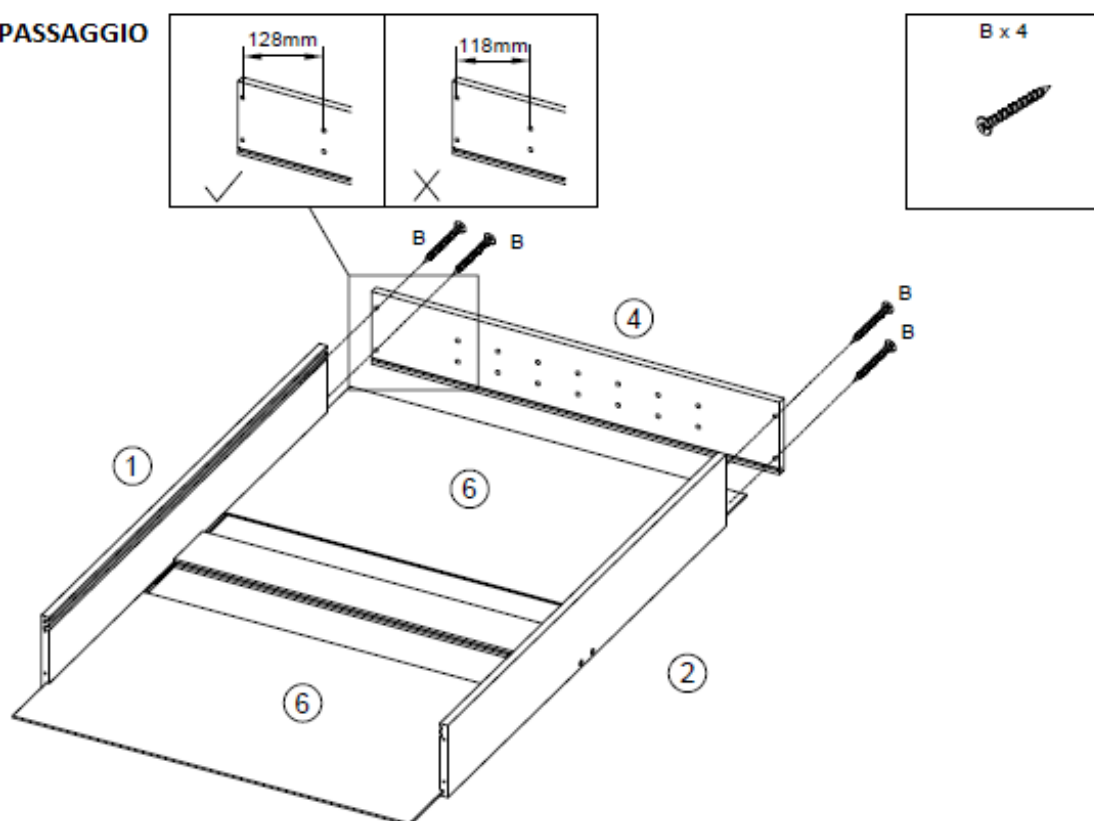

ISTRUZIONI DI MONTAGGIO

VETRINETTA PORTA OGGETTO - COD. 410286

DIM. 80X11X60H CM

| A x 16 | B x 10 | C x 2 | D x 2 |
|--------|--------|-------|-------|
| | | | |

1° PASSAGGIO

2° PASSAGGIO

3° PASSAGGIO

4° PASSAGGIO