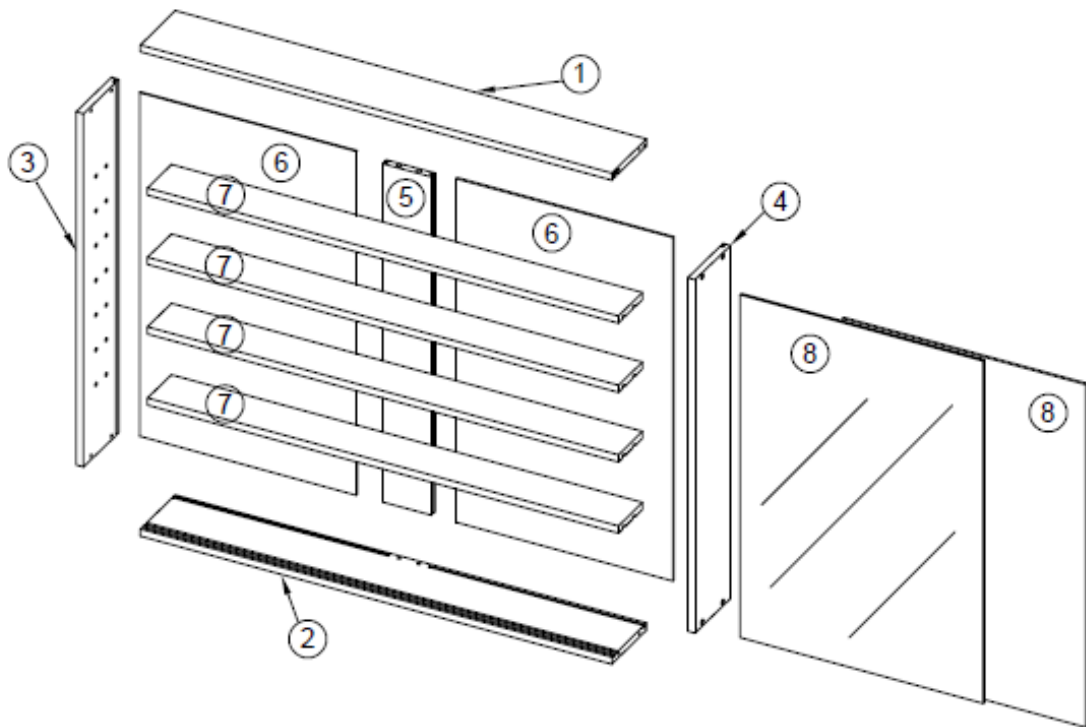

ISTRUZIONI DI MONTAGGIO

VETRINETTA PORTA OGGETTO - COD. 410286

DIM. 80X11X60H CM

| A x 16 | B x 10 | C x 2 | D x 2 |
|--------|--------|-------|-------|
| | | | |

1° PASSAGGIO

2° PASSAGGIO

3° PASSAGGIO

4° PASSAGGIO

5° PASSAGGIO

Prodotto importato da:
EUROBRICO SPA
Via della Stazione 100
38059 Castel Ivano (TN)
www.eurobrico.com

Made in China