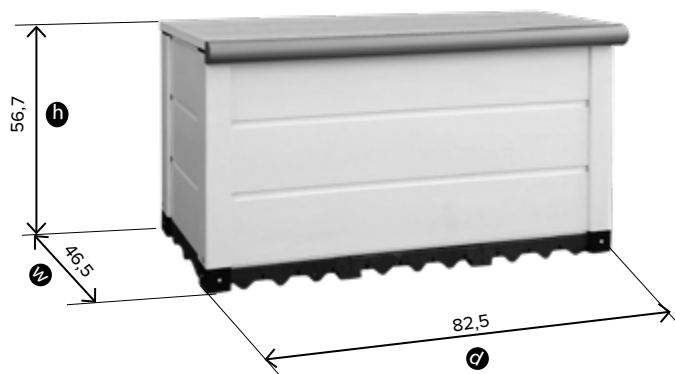

# DATA SHEET / SCHEDA TECNICA

BAULE URBAN 150

COD: V48.11.001

COD. EAN 8032605801494

150  
L

			 2unit	
	LID PVC	STRUCTURE PVC	FLOOR WPC	PANEL PVC
	LID AREA w: 82,5 d: 50	EX   w: 82,5 d: 46,5 h: 56,7 IN   w: 76 d: 36 h: 49,5	DIM. 1 TILE w: 40 d: 40 h: 4,5	th: 2
	color: grey ral_7035 color: grey ral_2998	color: grey ral_7035		
	n.box/item: 1 box size: 1: 85x47,5x19 weight: 13 kg pz/pallet 26 pallet max size: 100x120 cm	UNIT OF MEASURE: CM		