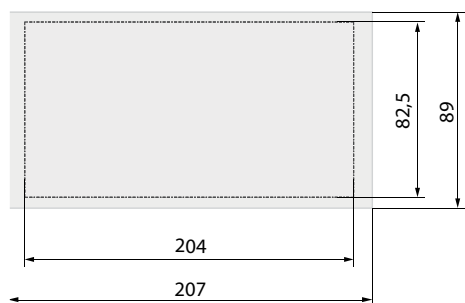

DATA SHEET / SCHEDA TECNICA

BOX EVO 200 FLAT

COD: V50.09.003

COD. EAN 8032605801388

1706 LT

1,84 M²

EX

IN

	Lid / Coperchio	Struttura / Structure	Pavimento / Floor	Porte / Doors	Doghe / Doghe
	PVC	PVC	WPC	PVC	PVC
	LID AREA w: 207 d: 89	EX w: 204 d: 82,5 h: 120 IN w: 197 d: 76 h: 114	DIM. 1 TILE w: 40 d: 40 h: 4,5	w: 99 th: 2 h: 108	th: 2
	color: white ral_9010 Profilo / Profile color: brown ral_1019	color: white ral_9010			
	n.box/item: 1 box size: 90x20x208 weight: 69 kg pz/pallet: 6 pallet max size: 110x110x224				

UNIT OF MEASURE: CM