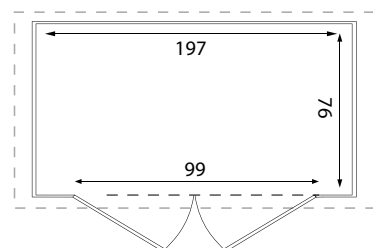

DATA SHEET / SCHEDA TECNICA

BOX EVO 200 FLAT

COD: V50.09.003

COD. EAN 8032605801388

1706 LT

1,84 M²

EX

IN

	Lid / Coperchio	Struttura / Structure	Pavimento / Floor	Porte / Doors	Doghe / Doghe
	PVC	PVC	WPC	PVC	PVC
	LID AREA w: 207 d: 89	EX w: 204 d: 82,5 h: 120 IN w: 197 d: 76 h: 114	DIM. 1 TILE w: 40 d: 40 h: 4,5	w: 99 th: 2 h: 108	th: 2
	color: white ral_9010 Profilo / Profile color: brown ral_1019	color: white ral_9010			
	n.box/item: 1 box size: 90x20x208 weight: 69 kg pz/pallet: 6 pallet max size: 110x110x224				

UNIT OF MEASURE: CM