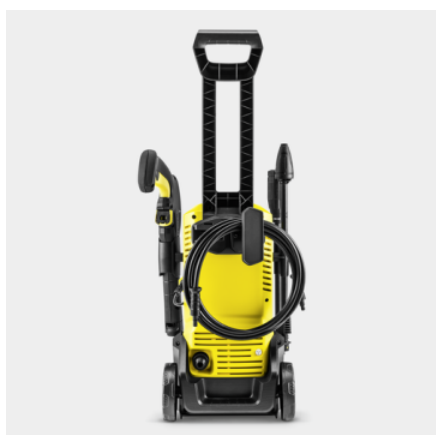

Accessori in ordine e a portata di mano