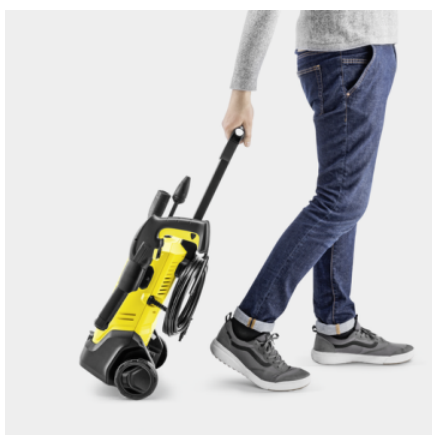

Ruote grandi

- Si muove bene anche su terreni difficili come i sentieri nei giardini.
- Facile da manovrare