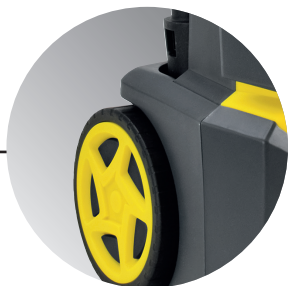

# LAVOR

SIMPLY STRONGER

Manico con impugnatura ergonomica

Ruote per un facile trasporto

## Accessori standard

Pistola con attacco rapido

Lancia attacco rapido

Lancia schiuma

Tubo alta pressione 4 m

Ugello turbo

Ugello variojet

**Dive Plus 130**  
**Idropulitrice ad acqua fredda**