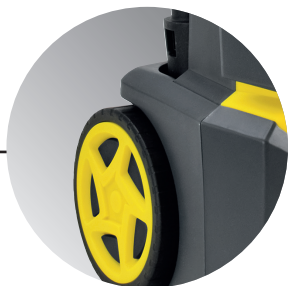

# LAVOR

SIMPLY STRONGER

Manico con impugnatura ergonomica

Ruote per un facile trasporto

## Accessori standard

Pistola con attacco rapido

Lancia attacco rapido

Lancia schiuma

Tubo alta pressione 5 m

Ugello turbo

Patio L25

Ugello variojet