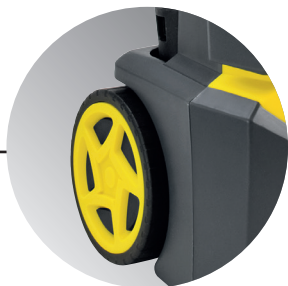

LAVOR

SIMPLY STRONGER

Manico con impugnatura ergonomica e avvolgitubo

Ruote per un facile trasporto

Accessori standard

Pistola con attacco rapido

Lancia attacco rapido

Lancia schiuma

Tubo alta pressione 5 m

Ugello turbo

Ugello variojet

Spazzola fissa

Patio L25

Sonda spurgatubi 6 m

Dive Extra 135
Idropulitrice ad acqua fredda

Cod. 8.106.0099C | EAN 8013298215065