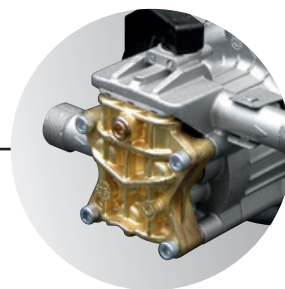

**INDUCTION
MOTOR POWERED**

Maniglia telescopica con avvolgitubo attivo in pressione: massima praticità in fase di riordino dopo l'uso, riducendo al minimo l'ingombro

Digital Control System: idropulitrice a controllo digitale con sistema di sicurezza multilivello. Attacco rapido tubo alta pressione/pompa

NEW
Pompa con testata in ottone: lunga durata, accessori in metallo con attacco M22

Maniglia per trasporto orizzontale e grandi ruote con battistrada in gomma: semplice da trasportare sia in orizzontale che su ruote.

LAVOR

Idropulitrice ad alta pressione | **Gamma LVR**

Accessori standard

Pistola con attacco M22

Lancia M22 con ugello regolabile

Lancia turbo M22

Tubo alta pressione R1 8 m

Patio cleaner L28