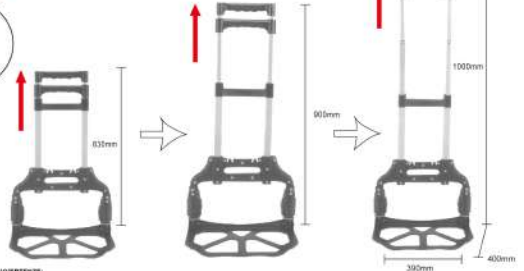

CARRELLO PIEGHEVOLE IN ALLUMINIO

euro
garden

CARRELLO PIEGHEVOLE IN ALLUMINIO

Made in China