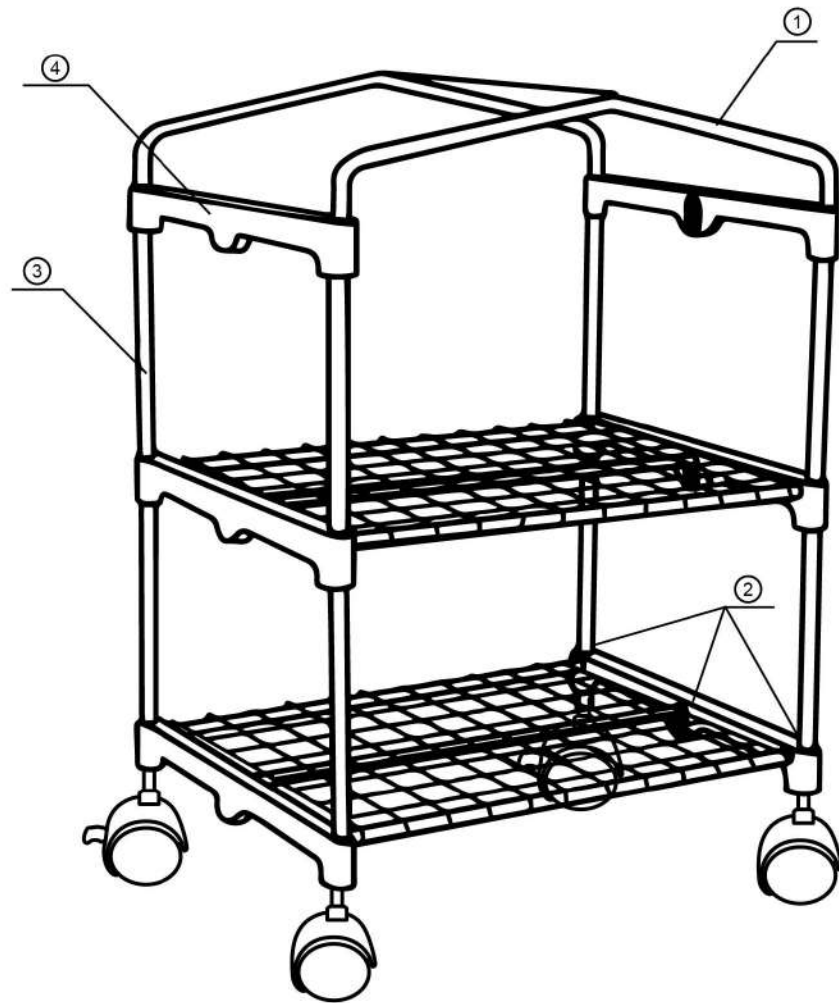

282x210mm

euro
garden

PROGR: 225278
MINI SERRA SILVIA

1	2PCS		6	1PC	
2	6PCS		7	2PCS	
3	8PCS				
4	4PCS				
5	2PCS				

Prodotto importato da:
Eurobrico Spa
Via della Stazione 100
38059 Castel Ivano (Tn)
www.eurobrico.com