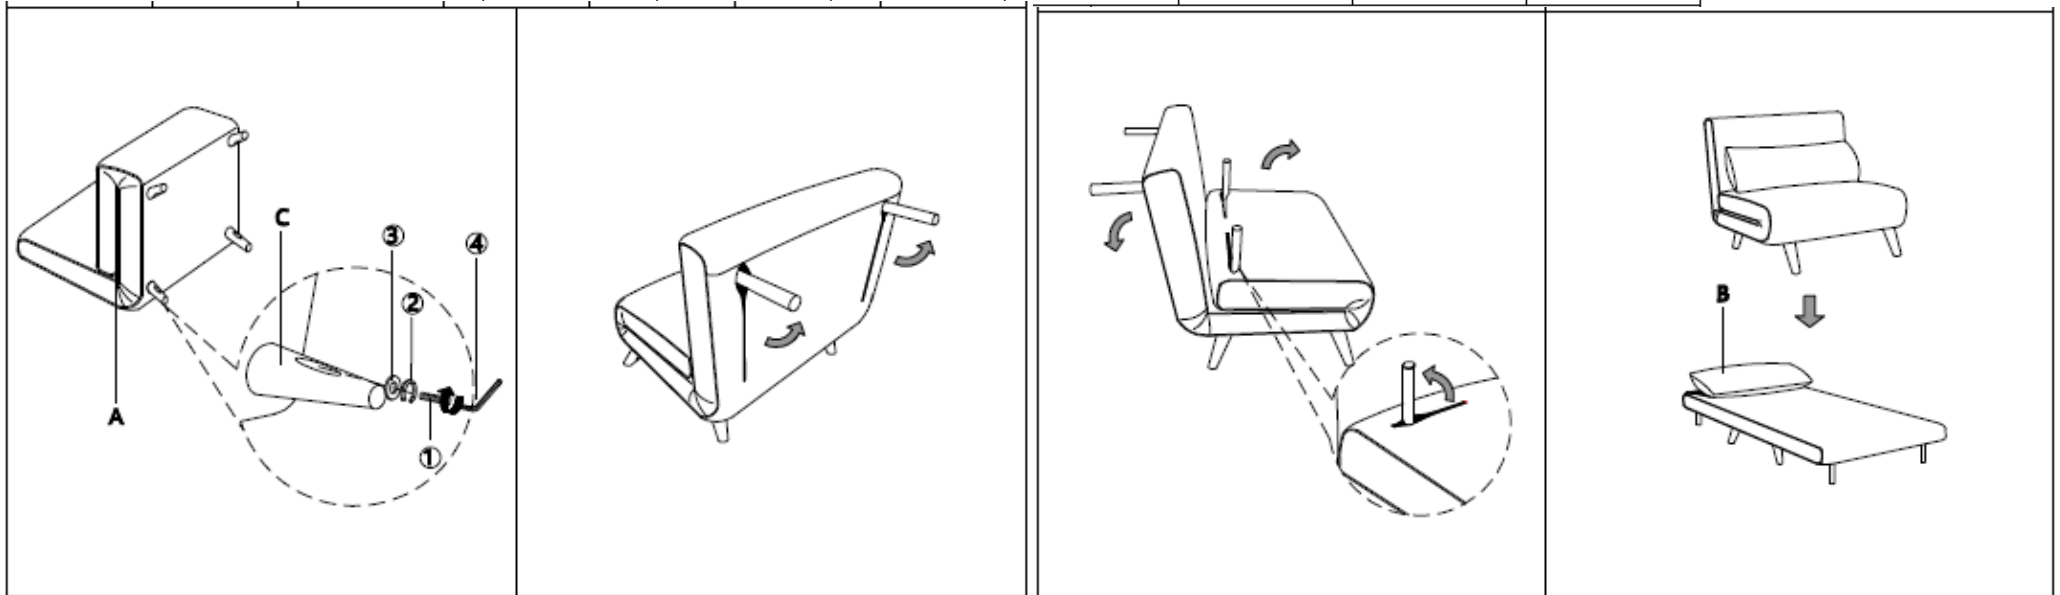

MANUALE DI MONTAGGIO
POLTRONA QUEEN TRASFORMABILE IN LETTO

DIM. 75.5x85/190x31/185H CM

COD. 414445 – 414447 - 414448

Bella
HOME
ITALIAN DESIGN

CONSERVARE PER FUTURE CONSULTAZIONI - **ATTENZIONE:** Contiene piccole parti che possono essere ingerite