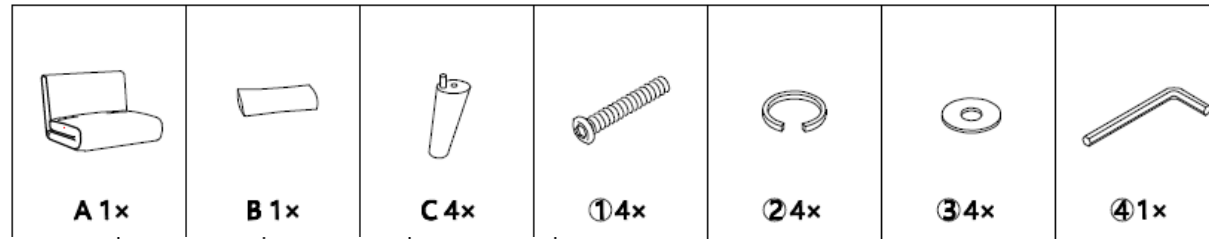

MANUALE DI MONTAGGIO
POLTRONA QUEEN TRASFORMABILE IN LETTO

DIM. 75.5x85/190x31/185H CM

COD. 414445 – 414447 - 414448

Bella
HOME
ITALIAN DESIGN

CONSERVARE PER FUTURE CONSULTAZIONI - **ATTENZIONE:** Contiene piccole parti che possono essere ingerite