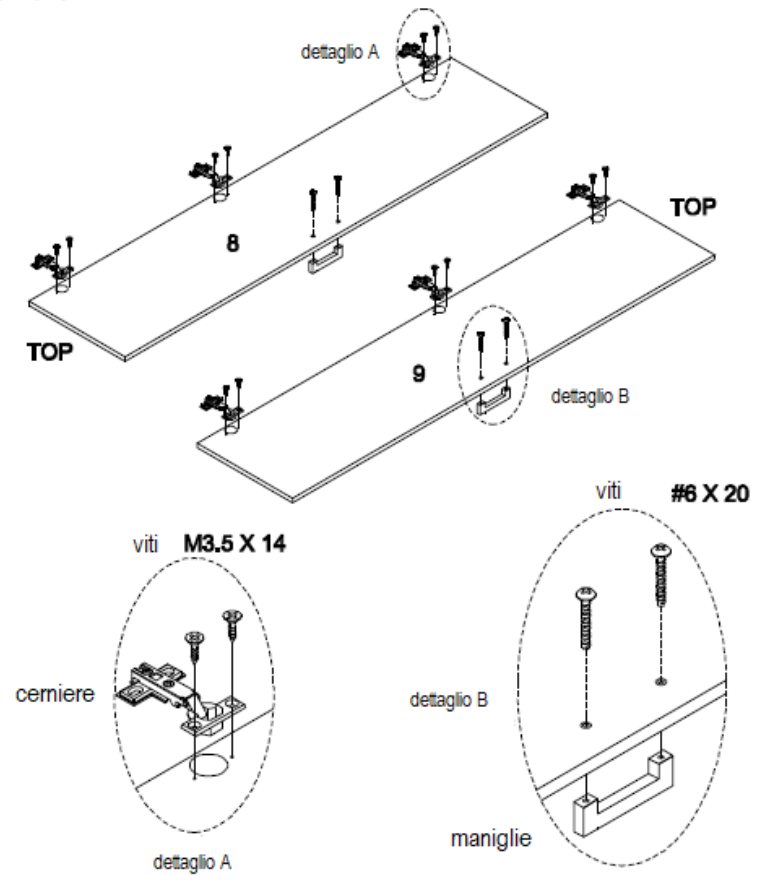

STEP 1	Controllare la ferramenta	6707
	inserti in legno M8 X 25	12 PCS
	viti #9 X 1 1/2"	12 PCS
	cerniere	6 PCS
	viti M3.5 X 14	25 PCS
	maniglie	2 PCS
	viti #6 X 20	4 PCS
	supporti mensole	16 PCS
	viti M3 X 20	12 PCS
	blocco angolo	12 PCS
	viti M3.5 X 12	20 PCS
	tappo con perno	1 PC
	pedini	5 PCS
	adesivi	4 PCS
ATTREZZATURA NECESSARIA		
	cacciaviti	 martello

STEP 2

STEP 3

STEP 4

STEP 5

STEP 7

STEP 6

STEP 8

STEP 9

STEP 10

STEP 11

STEP 12

Assemblaggio cerniere

A: laterale tramite il fissaggio delle viti

B: verticale tramite la fessura nella piastra di montaggio

C: da fronte a retro: tramite il fissaggio delle cerniere