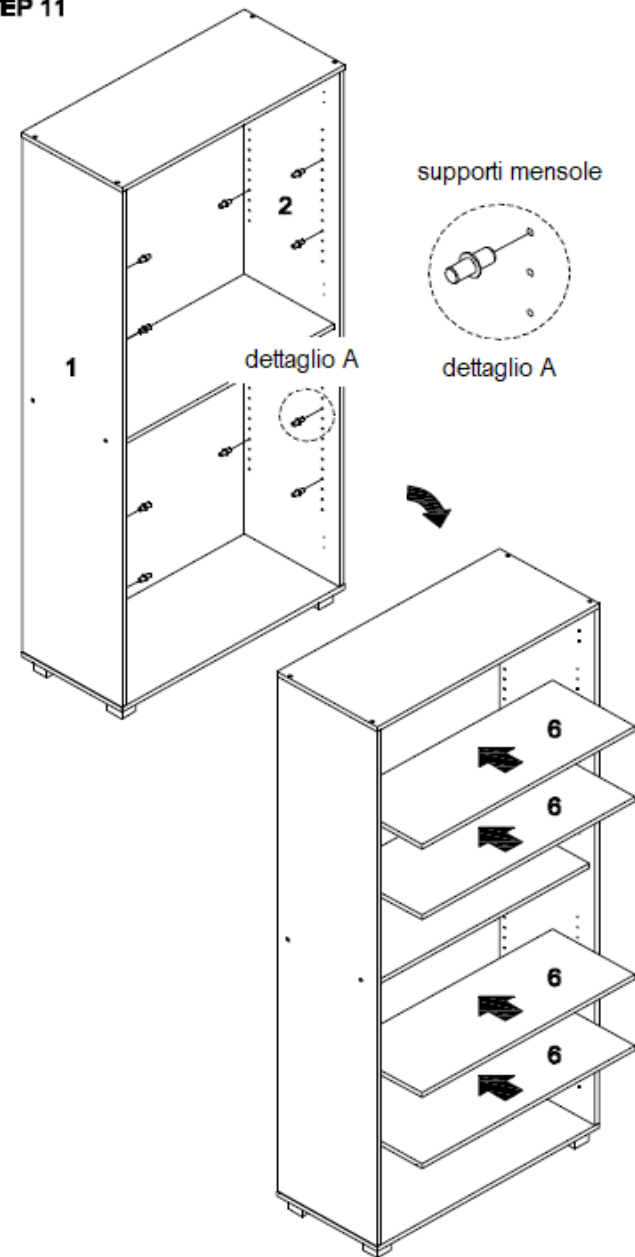

STEP 1	Controllare la ferramenta	6707
	inserti in legno M8 X 25	12 PCS
	viti #9 X 1 1/2"	12 PCS
	cerniere	6 PCS
	viti M3.5 X 14	25 PCS
	maniglie	2 PCS
	viti #6 X 20	4 PCS
	supporti mensole	16 PCS
	viti M3 X 20	12 PCS
	blocco angolo	12 PCS
	viti M3.5 X 12	20 PCS
	tappo con perno	1 PC
	pedini	5 PCS
	adesivi	4 PCS
ATTREZZATURA NECESSARIA		
	cacciaviti	 martello

STEP 2

STEP 3

STEP 4

STEP 5

STEP 7

STEP 6

STEP 8

STEP 9

STEP 10

STEP 11

STEP 12

Assemblaggio cerniere

A: laterale tramite il fissaggio delle viti

B: verticale tramite la fessura nella piastra di montaggio

C: da fronte a retro: tramite il fissaggio delle cerniere