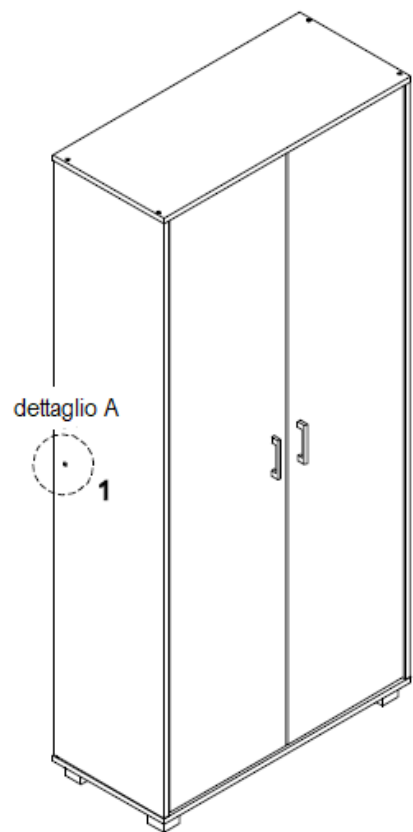

STEP 14

Prodotto importato da:
Eurobrico Spa
Via della Stazione 100
38059 Castel Ivano (TN)
www.eurobrico.com
Made in China