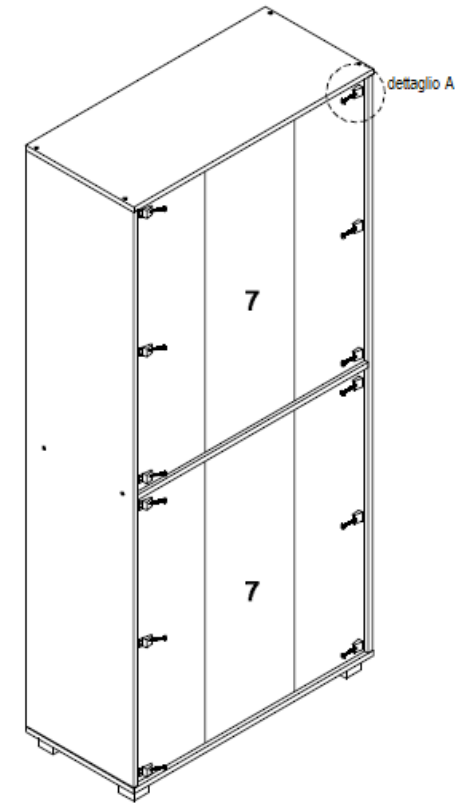

STEP 12

Assemblaggio cerniere

A: laterale tramite il fissaggio delle viti

B: verticale tramite la fessura nella piastra di montaggio

C: da fronte a retro: tramite il fissaggio delle cerniere

STEP 13