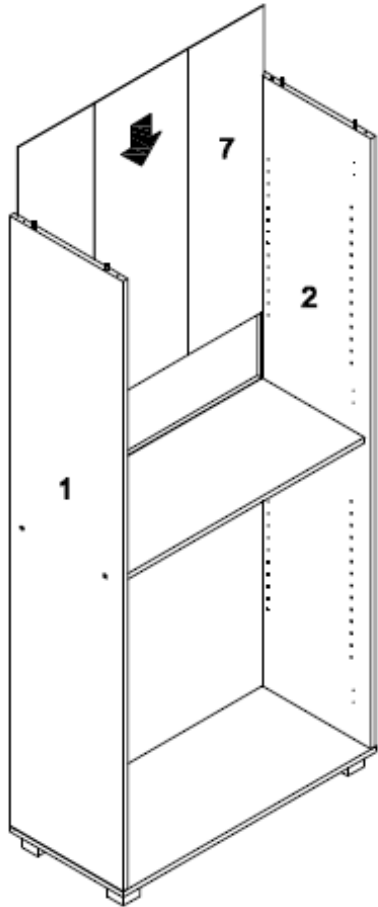

MANUALE DI MONTAGGIO USO E MANUTENZIONE

ARMADIO MULTIFUNZIONE BIG BIANCO VENATO – 2 ANTE + 5 RIPIANI

DIM. 78x35x170H CM

COD. 414664

Leggere e conservare: utilizzare il prodotto solo per la funzione prevista, non usatelo come scaletta e non ponetevi pesi eccessivi. Posizionate il prodotto solo su superfici piane e regolari, mai in pendenza.

STEP 1	Controllare la ferramenta	6707
	inserti in legno M8 X 25	12 PCS
	viti #9 X 1 1/2"	12 PCS
	cerniere	6 PCS
	viti M3.5 X 14	25 PCS
	maniglie	2 PCS
	viti #6 X 20	4 PCS
	supporti mensole	16 PCS
	viti M3 X 20	12 PCS
	blocco angolo	12 PCS
	viti M3.5 X 12	20 PCS
	tappo con perno	1 PC
	pedini	5 PCS
	adesivi	4 PCS
ATTREZZATURA NECESSARIA		
	cacciaviti	 martello

STEP 2

STEP 3

STEP 4

STEP 5

STEP 7

STEP 6

STEP 8

STEP 9