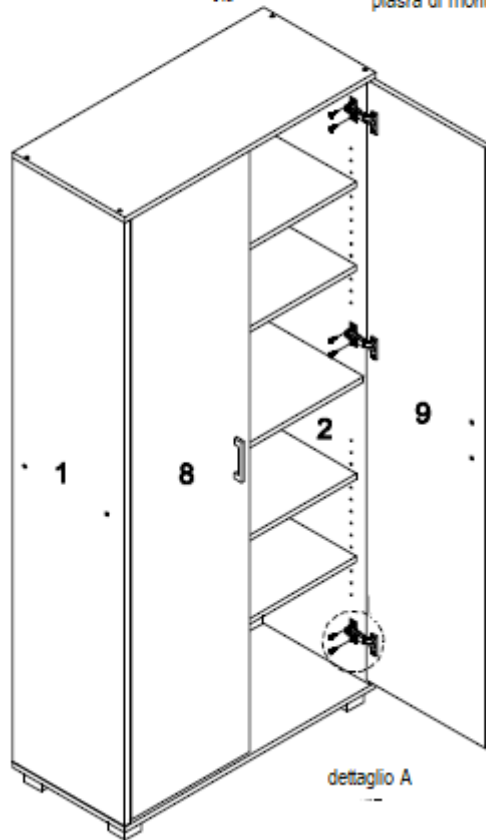

STEP 1	Controllare la ferramenta	6707
	inserti in legno M8 X 25	12 PCS
	viti #9 X 1 1/2"	12 PCS
	cerniere	6 PCS
	viti M3.5 X 14	25 PCS
	maniglie	2 PCS
	viti #6 X 20	4 PCS
	supporti mensole	16 PCS
	viti M3 X 20	12 PCS
	blocco angolo	12 PCS
	viti M3.5 X 12	20 PCS
	tappo con perno	1 PC
	pedini	5 PCS
	adesivi	4 PCS
ATTREZZATURA NECESSARIA		
	cacciaviti	 martello

STEP 10

STEP 11

STEP 12

Assemblaggio cerniere

A: laterale tramite il fissaggio delle viti

B: verticale tramite la fessura nella piastra di montaggio

C: da fronte a retro: tramite il fissaggio delle cerniere