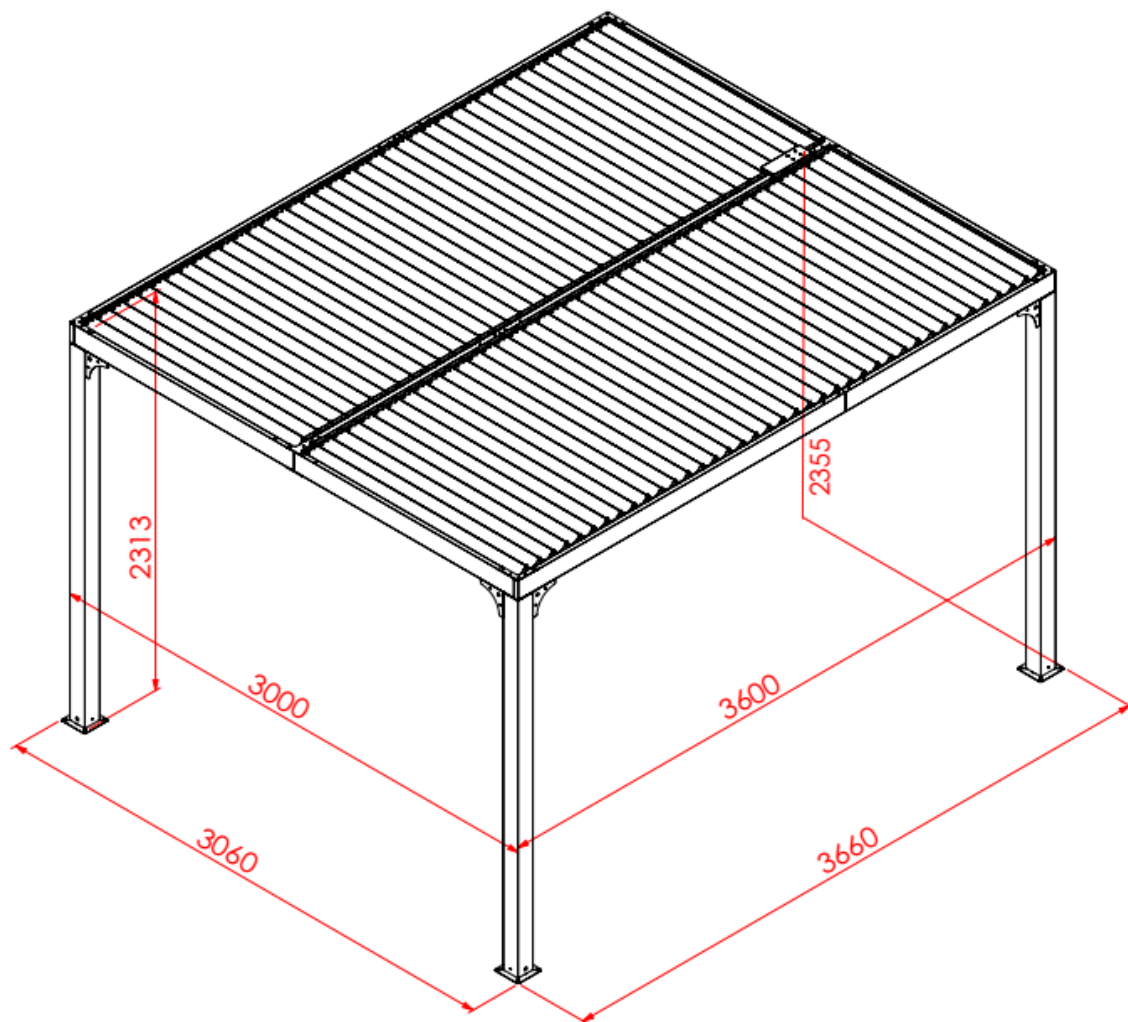

DIMENSIONS

PERGOLA BIOCLIMATIQUE

Réf : PER 3630 BI

Maj :171103RR-V2

Distribué par : Foresta – 58005 Nevers