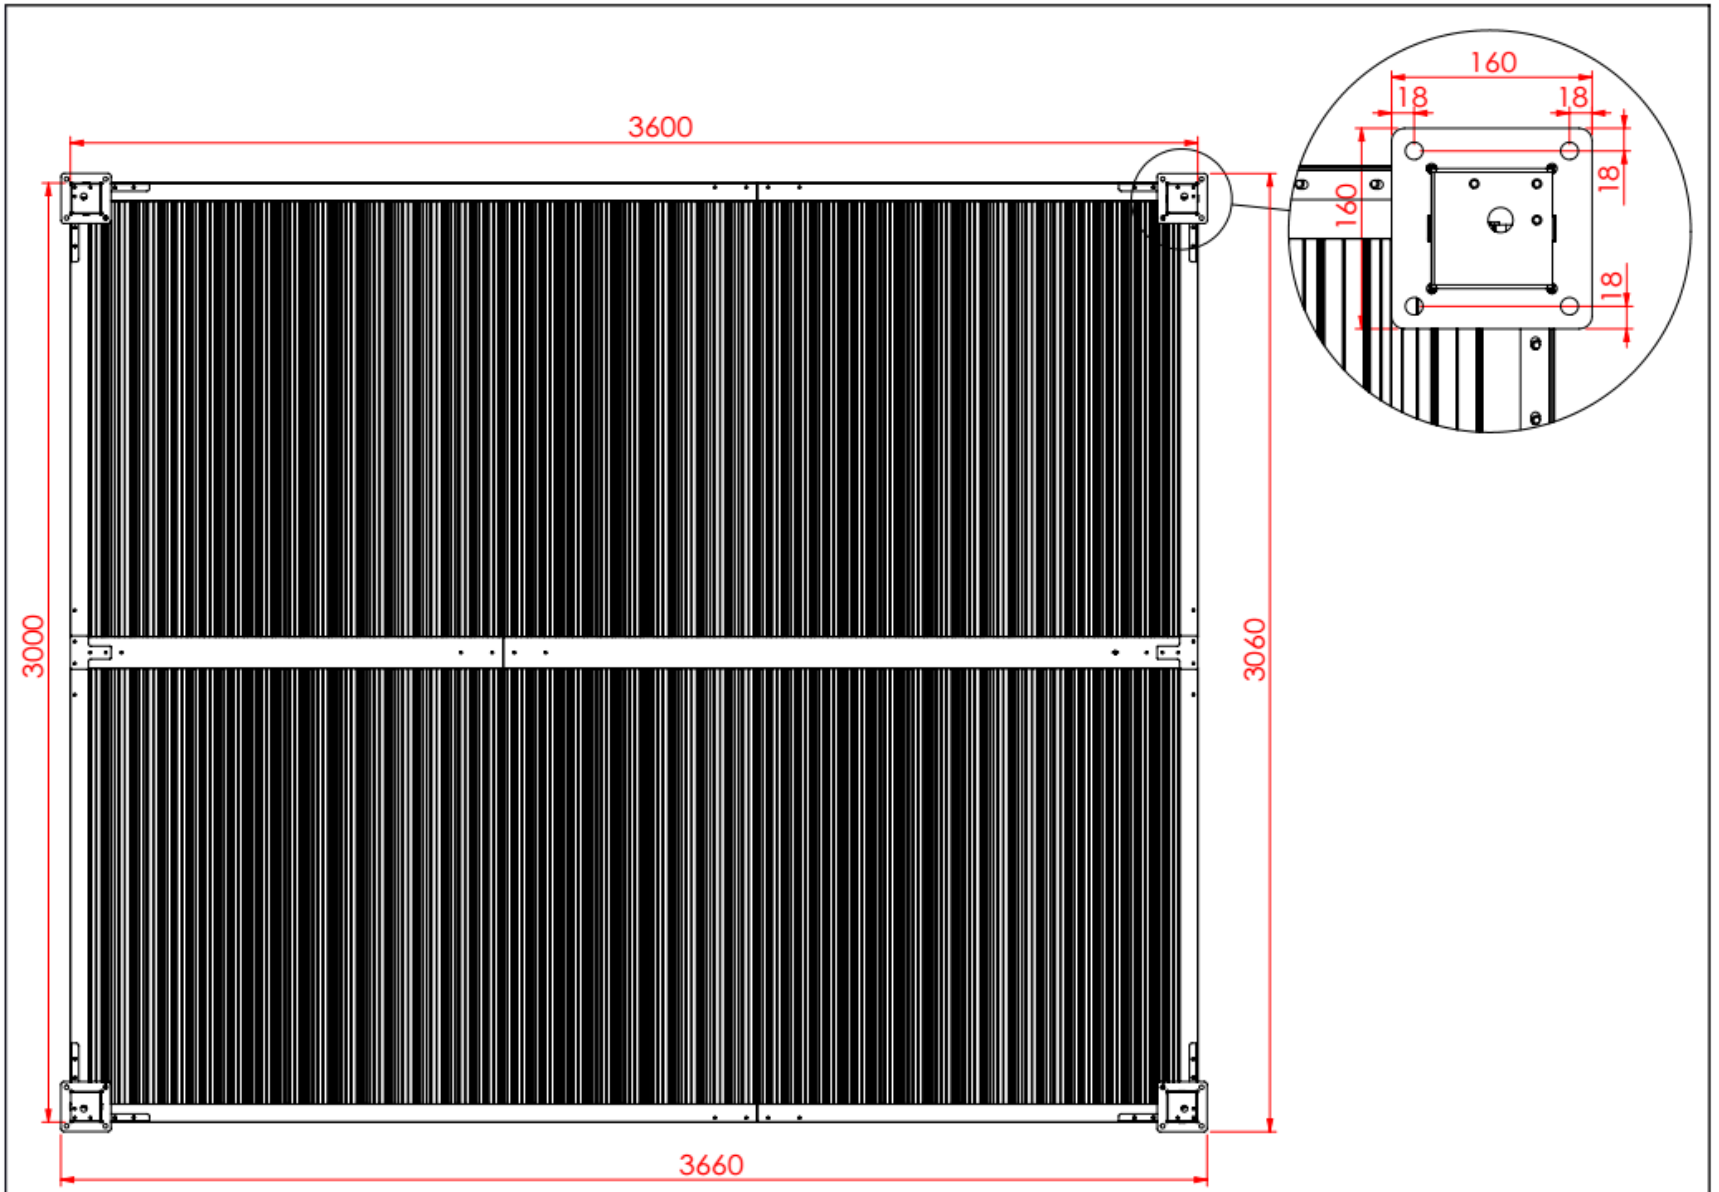

DIMENSIONS

PERGOLA BIOCLIMATIQUE

Réf : PER 3630 BI

Maj :171103RR-V2

Distribué par : Foresta – 58005 Nevers