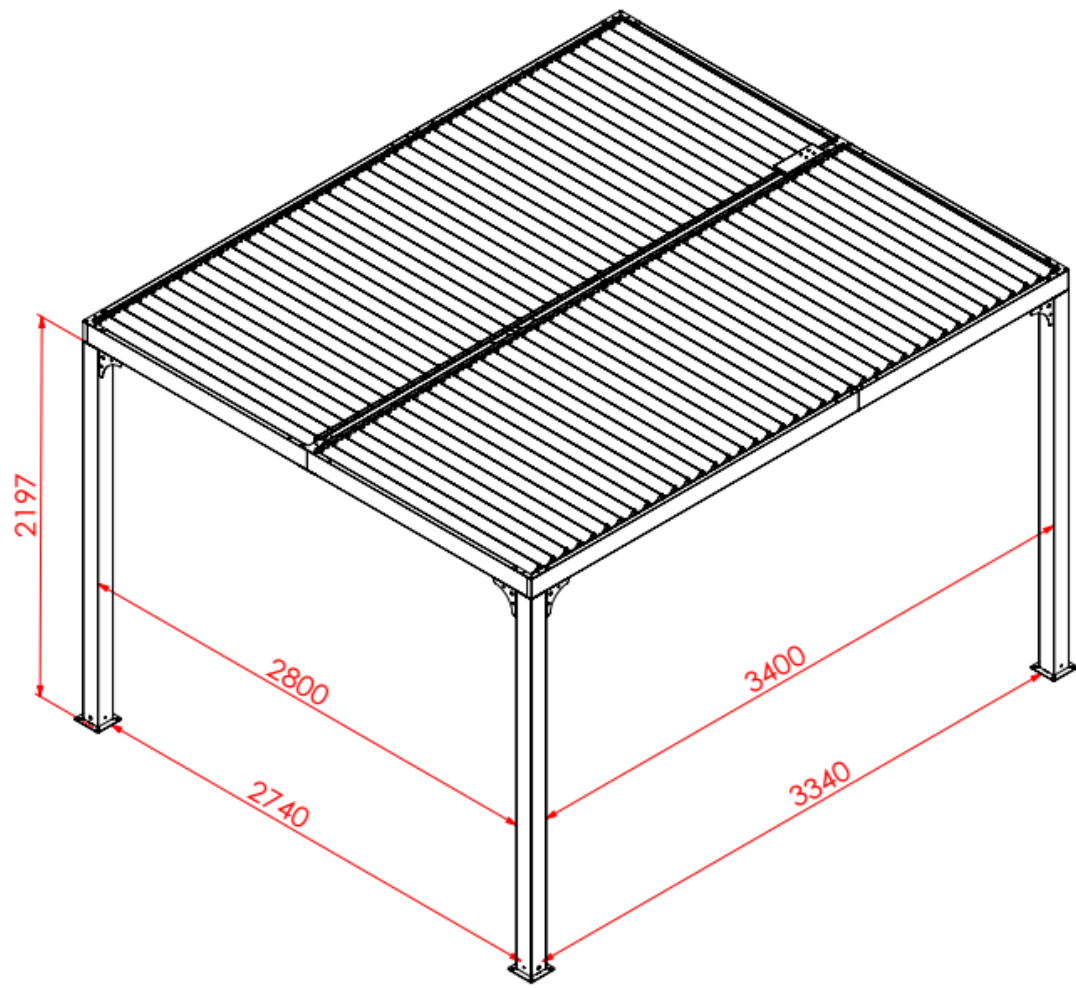

DIMENSIONS

PERGOLA BIOCLIMATIQUE

Réf : PER 3630 BI

Maj :171103RR-V2

Distribué par : Foresta – 58005 Nevers