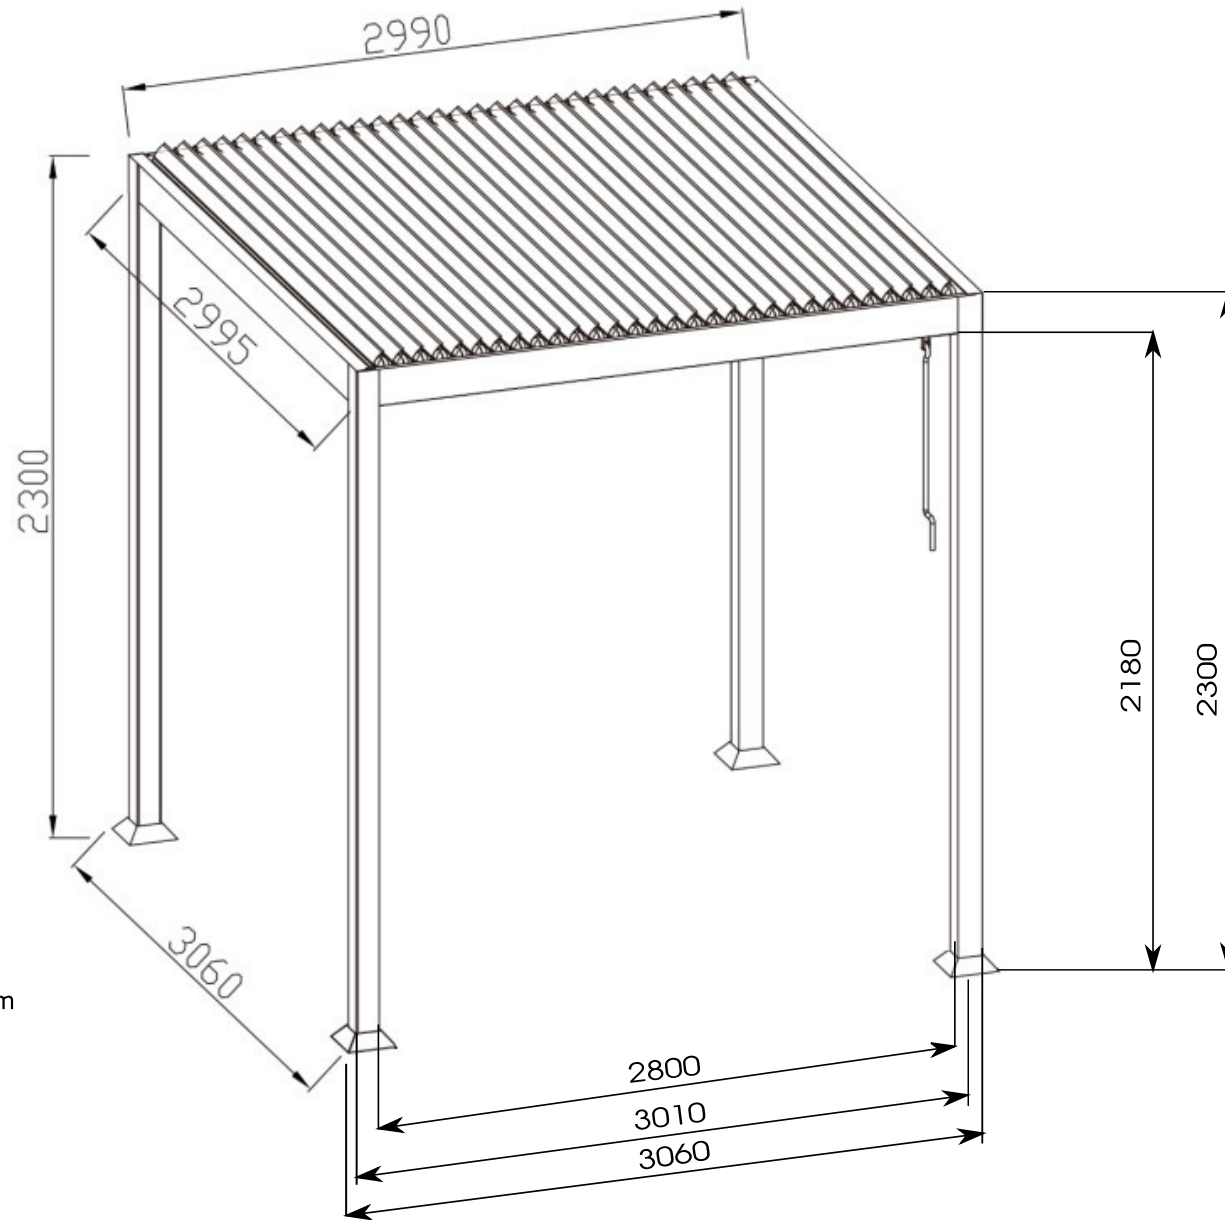

# PERGOLA BIOCLIMATICA SOLANUM DELUXE 3X3m

Dimensione palo: 100x100 mm