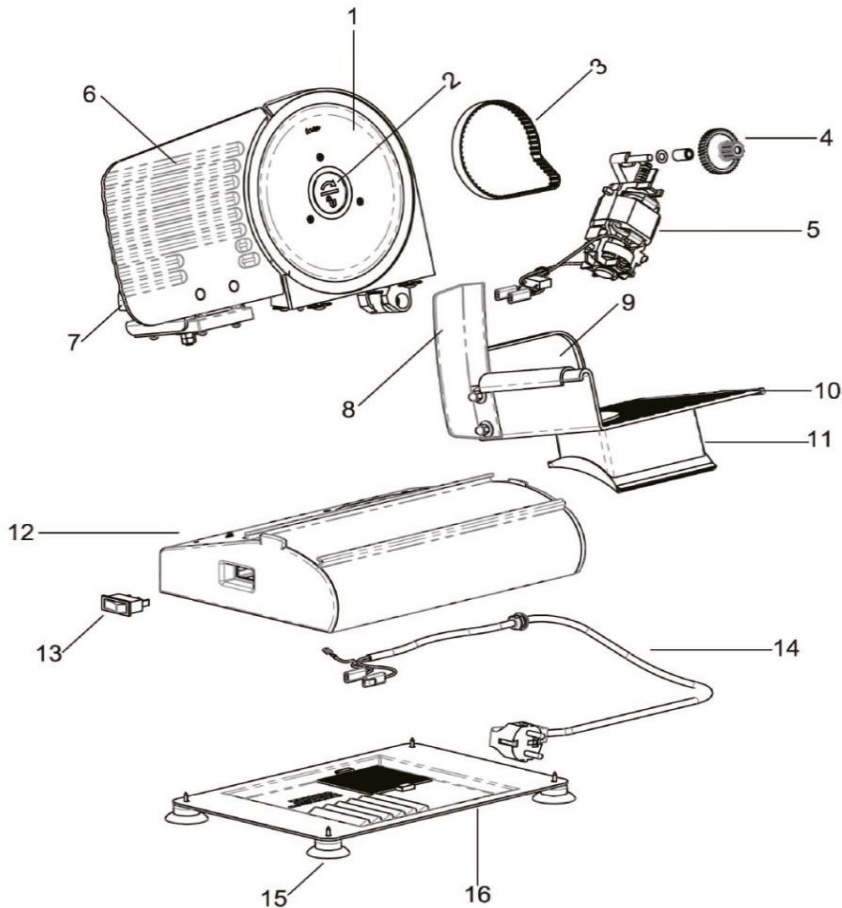

R.G.V. SRL

VIA GIOVANNI XXIII NR 11

22072 CERMENATE (CO)

TEL. + 31 722819 FAX +31 722825

info@rgv.it assistenza.ricambi@rgv.it www.rgv.it

LISTINO RICAMBI AFFETTATRICE "MARY 220"

SPARE PARTS PRICE LIST FOR "MARY 220"

(cod. art. 110901)

COD. ART.	DESCRIZIONE - DESCRIPTION
012	KIT MANOPOLA GRADUATA AUSONIA 190/220 / MARY 220 (7)
031	PRESSAMERCE PER MOD. AUSONIA 190/220 / MARY 220 (9)
049	PIEDINO PER AUSONIA 190/220 / MARY 220 (1 PZ) (15)
056	LAMA 220 mm MOD. AUSONIA 220 E MARY 220 (1)
00000110902	MOTORE+SOSTEGNO+INGRANAGGIO PER MARY 220 (5+4)
00000110903	RIVESTIMENTO SUPERIORE CARRELLO MARY 220 (10)
00000110904	PARADITO PER MARY 220 (8)
00000110905	VELA PER MARY 220 (6)
00000110906	INGRANAGGIO MOTORE PER MARY 220 (4)
00000110907	CURSORE CARRELLO PER MARY 220 (11)
00000110908	LASTRA DI FONDO PER MARY 220 (16)
00000110909	SCATOLA PER MARY 220
00000110910	CINGHIA PER MARY 220 (3)