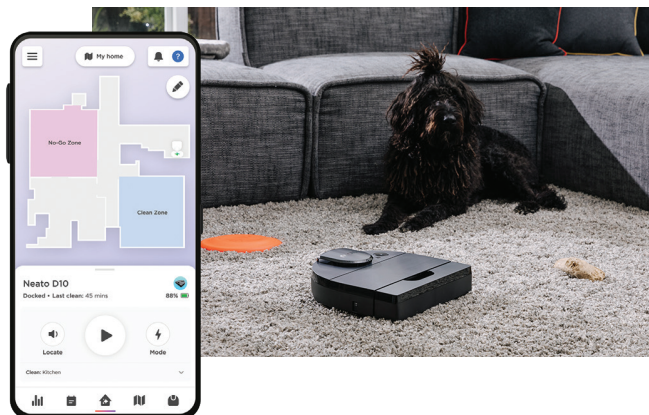

MASSIMA PERFORMANCE PER GLI ANIMALI DOMESTICI

Passa dalla modalità Eco di Neato D10 per le pulizie generiche alla Turbo con le massime prestazioni, per le aree più ostiche. Hai degli animali? La modalità Pet di Neato D10, la nostra modalità più potente, "scava" in profondità nelle fibre dei tappeti per catturare i peli degli animali. La cosa più interessante è la modalità di selezione automatica che passa automaticamente alla modalità giusta a seconda della superficie su cui si trova.

NAVIGAZIONE LASERSMART

Gli aspirapolveri robot intelligenti Neato sfruttano la tecnologia LaserSmart basata sul sistema LIDAR per mappare la tua casa e spostarsi con precisione anche al buio (e sotto i mobili).

PROGRAMMAZIONE SEMPLICE

Inizia a pulire in pochi minuti grazie alla programmazione semplice tramite Wi-Fi guidata dal Bluetooth. Grazie all'app MyNeato, puoi creare più piani e zone virtuali per dire a Neato dove deve pulire e dove no. Pulisci dove e quando vuoi, al momento oppure programmando in anticipo.

POTENTE E ACCATTIVANTE

Neato D10 ha una pregiata finitura argento spazzolato compatibile con qualsiasi arredamento. Non è un aspirapolvere da dimenticare nell'armadietto delle scope.

*Testato in laboratori interni