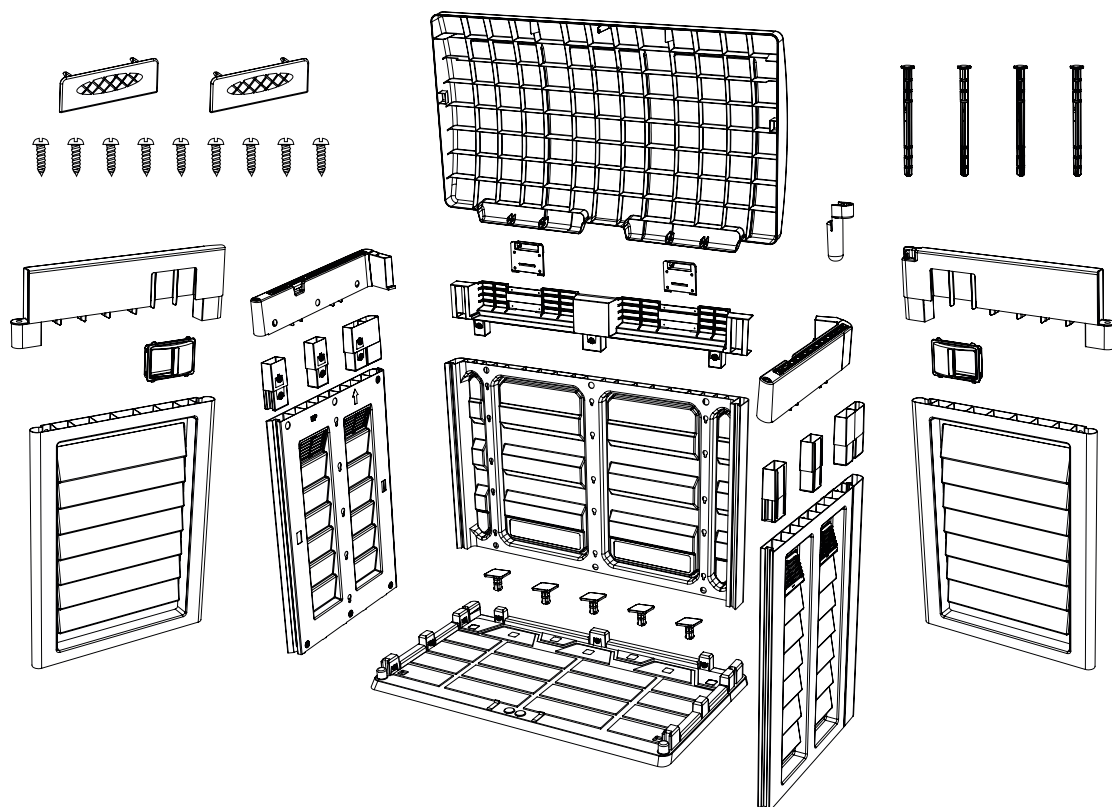

Peso lordo/Gross weight:

42,8 Kg

IMBALLO SCATOLA/Packaging boxe

MISURA SCATOLA/Measure box:

Lunghezza/Length: 1580 mm - 59,448 in

Profondità/Depth: 320 mm - 32,677 in

Altezza/Height: 1025 mm - 78,740 in

CONTENUTO/Content:

Bancale/Pallet

Lunghezza/Length: 1200 mm - 59,448 in

Profondità/Depth: 800 mm - 32,677 in

Altezza/Height: 1715 mm - 78,740 in

2 SCATOLE X 1 STRATO

2 boxes x 1 layer

2 SCATOLE PER BANCALE

2 boxes for pallets