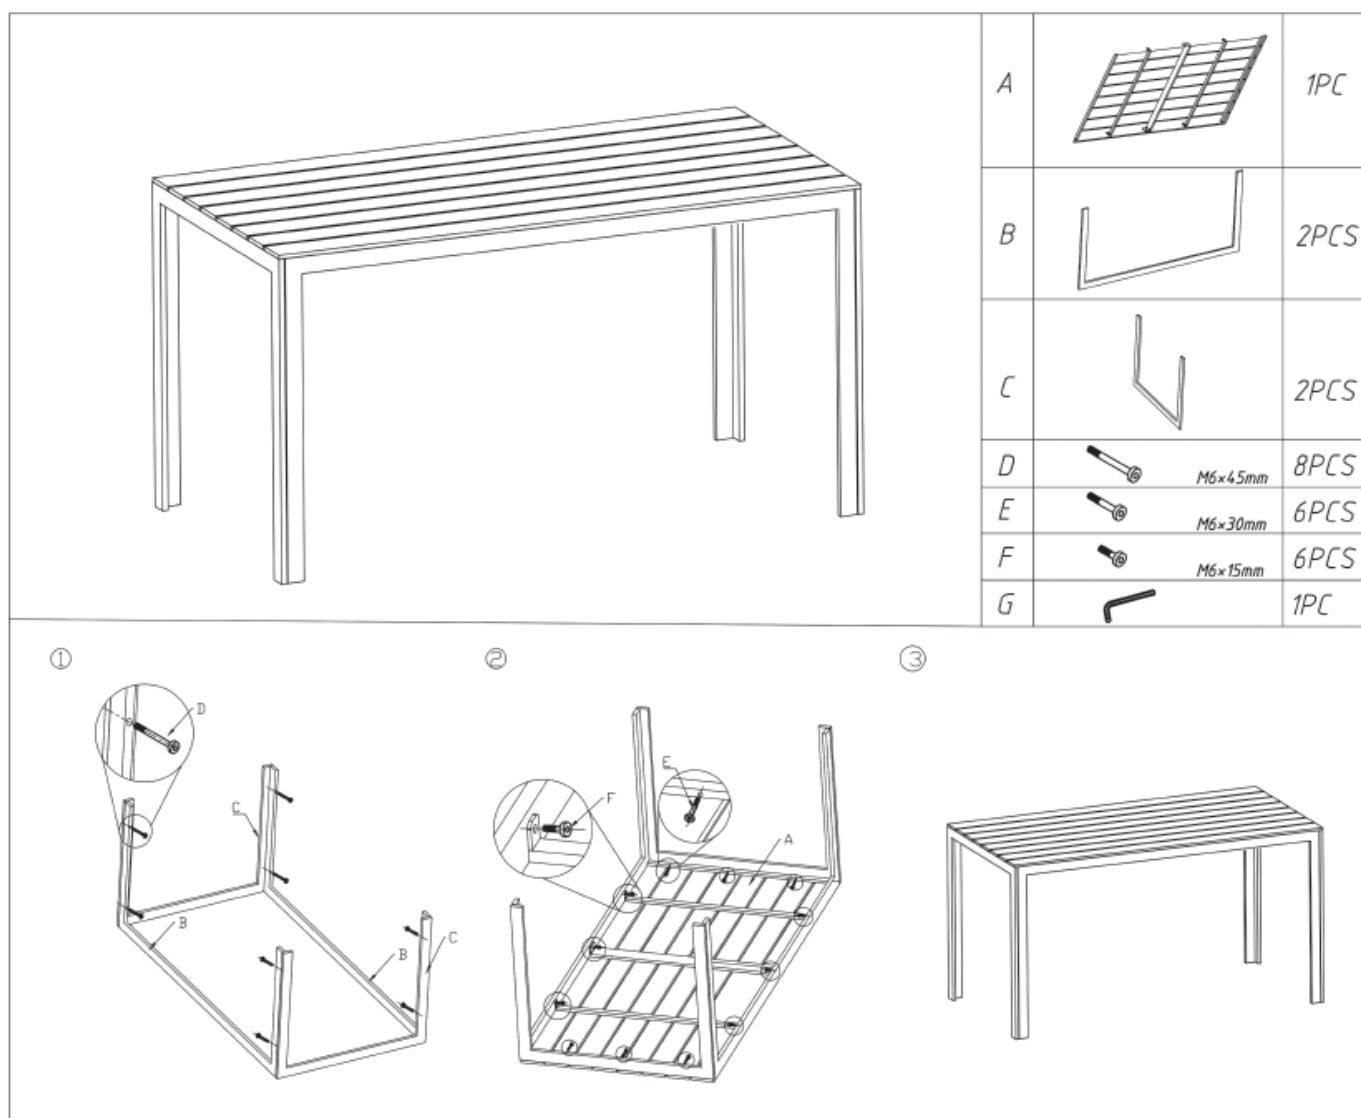

## MANUALE DI MONTAGGIO

TAVOLO SET IBISCO IN HDPE COLORE ANTRACITE-TORTORA

DIM. 156x78x74H CM

COD. 419608

CONSERVARE PER FUTURE CONSULTAZIONI - **ATTENZIONE:** Contiene piccole parti che possono essere ingerite. Non è un giocattolo, tenere lontano dalla portata dei bambini. Non utilizzare per scopi diversi da quelli previsti; ogni altro utilizzo è da considerarsi improprio e quindi pericoloso.