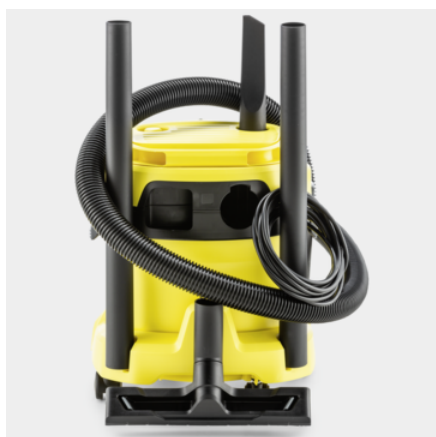

WD 2 FOAM 12L *EU

L'aspirapolvere compatto entry-level per solidi e liquidi WD 2 Plus V-12/4/18 convince gli utenti con un contenitore in plastica da 12 l, un cavo da 4 m, un tubo di aspirazione lungo 1,8 m e una funzione soffiante.

Codice prodotto

1.628-000.0

- Design compatto con vani porta accessori
- Sacchetto filtro in vello
- Funzione soffiante

Dati tecnici

| | | |
|-----------------------------------|--------|---|
| EAN Code | | 4054278655659 |
| Potenza allacciata | W | 1000 |
| Capacità vano raccolta | l | 12 |
| Materiale vano di raccolta | | Plastica |
| Colore | | Vano raccolta giallo / Testa della macchina giallo / Paraurti della macchina giallo |
| Cavo di alimentazione | m | 4 |
| DN | mm | 35 |
| Allacciamento elettrico | V / Hz | 220 - 240 / 50 - 60 |
| Peso senza accessori | kg | 4,1 |
| Peso con imballo | kg | 6 |
| Dimensioni (Lu x La x H) | mm | 349 x 328 x 378 |

Dotazione

| | | |
|---|--------------------------|--|
| Tubo d'aspirazione | m | 1,8 / con impugnatura lunga / Plastica |
| Tubo rigido d'aspirazione | Pezzo(i) x m / mm | 2 x 0,5 / 35 / Plastica |
| Bocchetta secco-liquidi | | clip |
| Bocchetta fessure | | ■ |
| Sacchetto filtro in vello | Pezzo(i) | 1 |
| Filtro in gommapiuma | | ■ |
| Interruttore ON/OFF | | ■ |
| Funzione soffiante | | ■ |
| Posizione di parcheggio della maniglia sulla testa del dispositivo | | ■ |
| Ulteriore deposito accessorio sulla testa dell'apparecchio | | ■ |
| Vanoaccessori | | ■ |
| Impugnatura pieghevole | | ■ |
| Posizione di fermo | | ■ |
| Archiviazione accessori sul dispositivo | | ■ |
| Paracolpi | | ■ |
| Rotelle di guida | Pezzo(i) | 4 |

■ incluso nella consegna

Pratico vano porta accessori

- Salvaspazio e pratico sistema di stoccaggio degli accessori
- Possibilità di riporre la macchina in modo compatto

Funzione soffiante

- La funzione soffiante aiuta quando non è possibile aspirare.
- Rimozione dello sporco senza sforzo, ad es. da un letto di ghiaia.