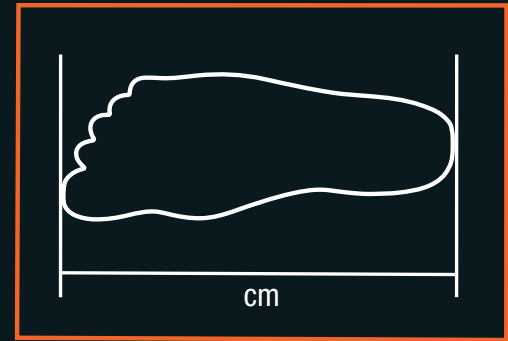

SIZE GUIDE

SAFETY SHOES

Kapriol®

Cm	24	24,5	25,0	25,5	26,0	26,5	27,0	27,5	28,5	29	29,5	30,0	30,5
Eu	36	37	38	39	40	41	42	43	44	45	46	47	48
Uk	2	3	4	5	6	7	8	9	10	11	12	13	14

Kapriol®

.....

SIZE GUIDE

SAFETY SHOES

Cm	24	24,5	25,0	25,5	26,0	26,5	27,0	27,5	28,5	29	29,5	30,0	30,5
Eu	36	37	38	39	40	41	42	43	44	45	46	47	48
Uk	2	3	4	5	6	7	8	9	10	11	12	13	14