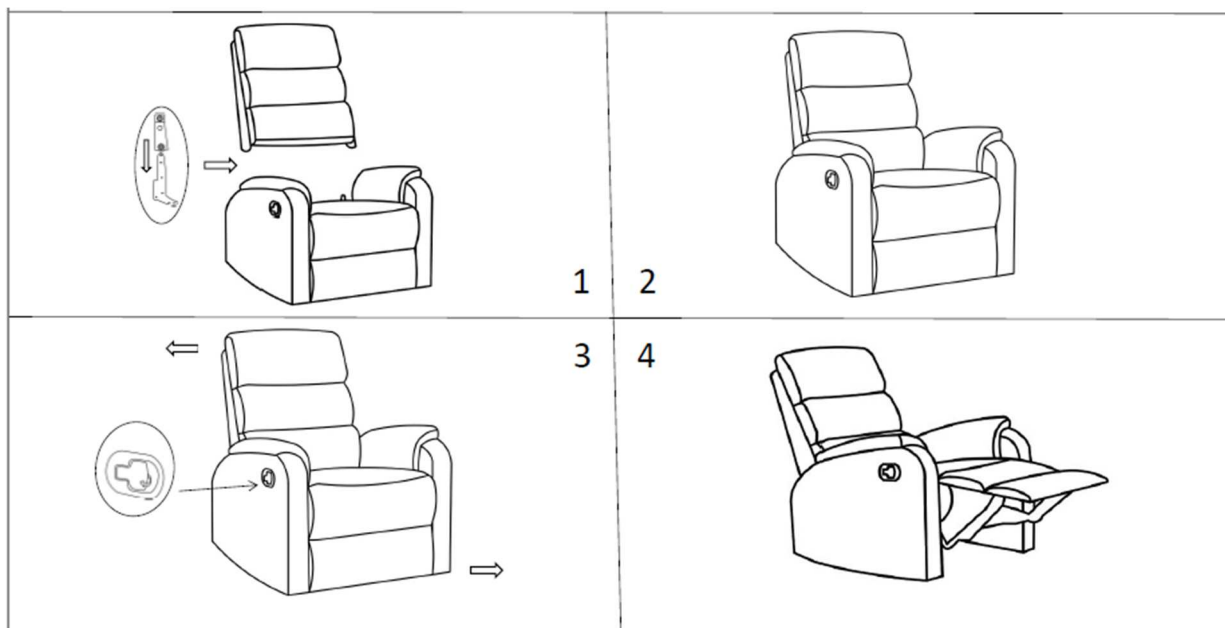

MANUALE DI MONTAGGIO

POLTRONA RELAX CHIARA - STRUTTURA IN PLYWOOD - RIVESTIMENTO IN TESSUTO CON SISTEMA RELAX MANUALE

DIM. 71X95X98H CM

COD. 425207 – 425208 - 425209

CONSERVARE PER FUTURE CONSULTAZIONI - **ATTENZIONE:** Contiene piccole parti che possono essere ingerite. Non è un giocattolo, tenere lontano dalla portata dei bambini. Non utilizzare per scopi diversi da quelli previsti; ogni altro utilizzo è da considerarsi improprio e quindi pericoloso.

ISTRUZIONI DI MONTAGGIO:

FUNZIONAMENTO: per reclinare la spalliera, sbloccare prima il poggiatesta sollevando la leva che si trova sul fianco e poi esercitare pressione all'indietro. Per riportare la spalliera in posizione eretta accompagnarla con il corpo e solo successivamente chiudere il poggiatesta.