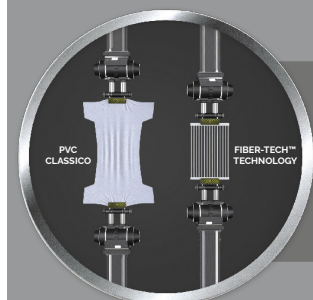

CARATTERISTICHE

	Tecnologia Fiber-Tech™		Tempo di gonfiaggio 3 minuti
	Superficie Morbida, floccata		Peso massimo supportato 272 Kg
	Tipo di pompa Pompa integrata		Contenuto confezione Toppa riparazione
	Borsa per il trasporto Non inclusa		Peso confezione 6,1 Kg

COLORE
Crema

UTILIZZO
Indoor

220-240 V

DIMENSIONI PRODOTTO

COSTRUZIONE INTERNA

TECNOLOGIA FIBER-TECH™

Il rivoluzionario sistema di supporto brevettato **Fiber-Tech™** offre la combinazione perfetta di stabilità strutturale, supporto e performance nel tempo. La struttura interna è composta da migliaia di fibre di poliestere ad alta resistenza.