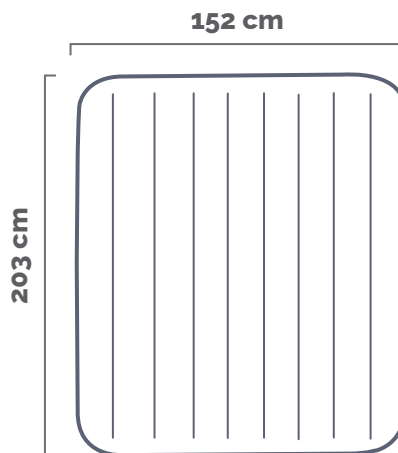

DIMENSIONI PRODOTTO