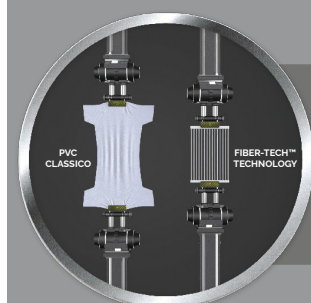

CARATTERISTICHE

	Tecnologia Fiber-Tech™		Tempo di gonfiaggio 2,5 minuti
	Superficie Morbida, floccata		Peso massimo supportato 136 Kg
	Tipo di pompa Pompa integrata		Contenuto confezione Toppa riparazione
	Borsa per il trasporto Inclusa		Peso confezione 5,8 Kg

 **COLORE**
Grigio chiaro

 **UTILIZZO**
Indoor

 **220-240 V**

DIMENSIONI PRODOTTO

COSTRUZIONE INTERNA

TECNOLOGIA FIBER-TECH™

Il rivoluzionario sistema di supporto brevettato Fiber-Tech™ offre la combinazione perfetta di stabilità strutturale, supporto e performance nel tempo. La struttura interna è composta da migliaia di fibre di poliestere ad alta resistenza.