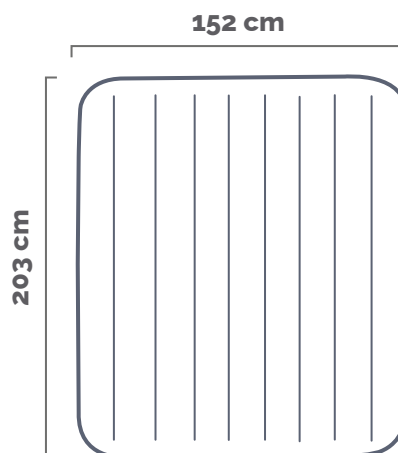

DIMENSIONI PRODOTTO