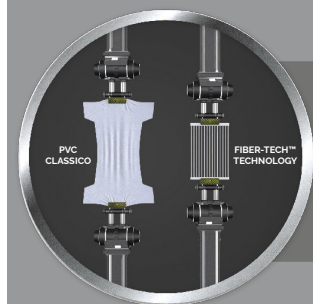

CARATTERISTICHE

	Tecnologia Fiber-Tech™		Tempo di gonfiaggio 3,5 minuti
	Superficie Morbida, floccata		Peso massimo supportato 272 Kg
	Tipo di pompa Pompa integrata		Contenuto confezione Toppa riparazione
	Borsa per il trasporto Inclusa		Peso confezione 7,9 Kg

COLORE
Grigio chiaro

UTILIZZO
Indoor

220-240 V

DIMENSIONI PRODOTTO

COSTRUZIONE INTERNA

TECNOLOGIA FIBER-TECH™

Il rivoluzionario sistema di supporto brevettato Fiber-Tech™ offre la combinazione perfetta di stabilità strutturale, supporto e performance nel tempo. La struttura interna è composta da migliaia di fibre di poliestere ad alta resistenza.