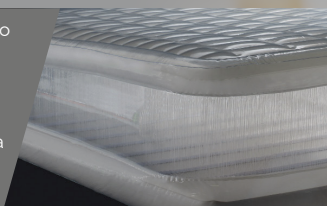

COLORE
Blu

UTILIZZO
Indoor/Outdoor

Tutta la comodità che ti serve, a portata di mano

Ovunque sarai, ti sentirai a casa con gli Airbeds Dura-Beam® Standard. **Leggeri e versatili**, ti basteranno pochi minuti per goderti il tuo riposo. La **tecnologia interna Fiber-Tech™** ti garantisce tutto il comfort di cui hai bisogno, oltre che **durevolezza e performance** nel tempo. E non finisce qui: con il **rivestimento superiore floccato**, farai soffici sogni ovunque.

DIMENSIONI PRODOTTO

COSTRUZIONE INTERNA

TECNOLOGIA FIBER-TECH™

Il rivoluzionario sistema di supporto brevettato **Fiber-Tech™** offre la combinazione perfetta di stabilità strutturale, supporto e performance nel tempo. La struttura interna è composta da migliaia di fibre di poliestere ad alta resistenza.