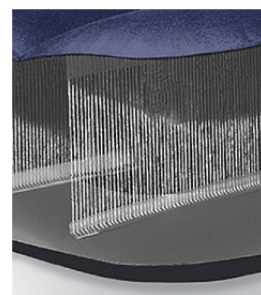

DURA-BEAM® STANDARD

Materasso gonfiabile Classic Downy

152X203X25 cm

CODICE#
64759

Tipologia	Matrimoniale
Dimensioni prodotto	152x203x25 cm
Dimensioni imballo	30,4x11,1x30,4 cm
Garanzia	2 anni

ALTEZZA
25 CM

COLORE
Blu

UTILIZZO
Indoor/Outdoor

Tutta la comodità che ti serve, a portata di mano

Ovunque sarai, ti sentirai a casa con gli Airbeds Dura-Beam® Standard. **Leggeri e versatili**, ti basteranno pochi minuti per goderti il tuo riposo. La **tecnologia interna Fiber-Tech™** ti garantisce tutto il comfort di cui hai bisogno, oltre che **durevolezza e performance** nel tempo. E non finisce qui: con il **rivestimento superiore floccato**, farai soffici sogni ovunque.

CARATTERISTICHE

	Tecnologia Fiber-Tech™		Tempo di gonfiaggio 5,5 minuti
	Superficie Morbida, floccata		Peso massimo supportato 272 Kg
	Tipo di pompa Pompa a mano, a pressione, a batteria		Contenuto confezione Toppa riparazione
	Borsa per il trasporto Non inclusa		Peso confezione 4 Kg

DIMENSIONI PRODOTTO

COSTRUZIONE INTERNA

TECNOLOGIA FIBER-TECH™

Il rivoluzionario sistema di supporto brevettato **Fiber-Tech™** offre la combinazione perfetta di stabilità strutturale, supporto e performance nel tempo. La struttura interna è composta da migliaia di fibre di poliestere ad alta resistenza.