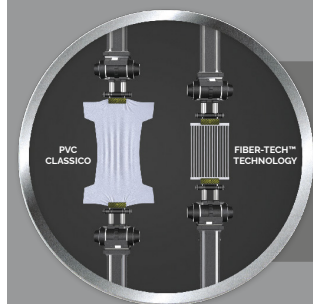

CARATTERISTICHE

	Tecnologia Fiber-Tech™		Tempo di gonfiaggio 5,5 minuti
	Superficie Morbida, floccata		Peso massimo supportato 272 Kg
	Tipo di pompa Pompa a mano, a pressione, a batteria		Contenuto confezione Toppa riparazione
	Borsa per il trasporto Non inclusa		Peso confezione 4 Kg

DIMENSIONI PRODOTTO

COSTRUZIONE INTERNA

TECNOLOGIA FIBER-TECH™

Il rivoluzionario sistema di supporto brevettato **Fiber-Tech™** offre la combinazione perfetta di stabilità strutturale, supporto e performance nel tempo. La struttura interna è composta da migliaia di fibre di poliestere ad alta resistenza.