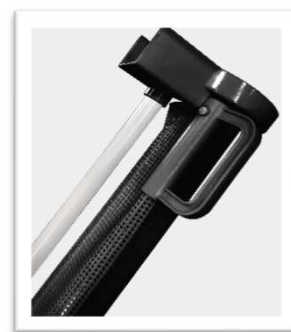

King Design & Innovation

CANCELLETTO BIMBI

CANCELLETTO BIMBI NERO

CARATTERISTICHE DEL PRODOTTO

Cancelletto in ABS riavvolgibile con tessuto in PVC

Per garantire protezione e il minimo ingombro, consente di avvolgersi e occupare uno spazio minimo quando non in utilizzo

Prodotto da montare per maggior sicurezza e da utilizzare in cima alle scale o tra le stanze

Misure prodotto: 86 cm di altezza, si adatta ad aperture fino a 137 cm

Semplice meccanismo di blocco

Colore: nero