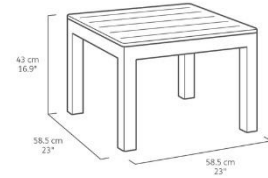

KETER

create
amazing
spaces

Un mondo migliore con Keter.

Prodotti progettati per durare una vita. Maggiori informazioni su:
www.keter.com