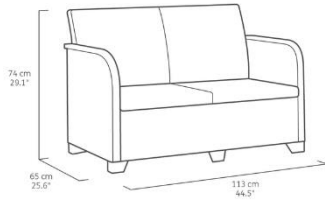

KETER

create
amazing
spaces

Un mondo migliore con Keter.

Prodotti progettati per durare una vita. Maggiori informazioni su:
www.keter.com