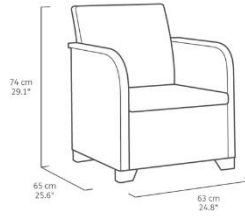

KETER

create
amazing
spaces

Un mondo migliore con Keter.

Prodotti progettati per durare una vita. Maggiori informazioni su:
www.keter.com