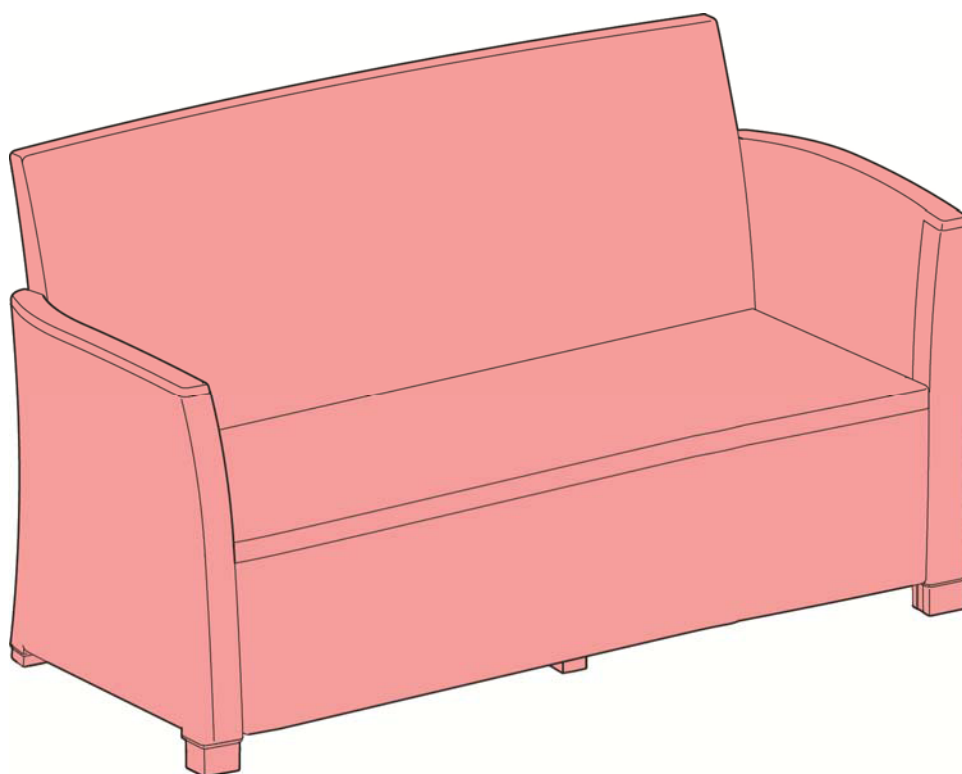

WICKER SOFA

"CORONA SOFA" V0.4 / 561548 / 442093

ALLIBERT 

Ericssonstraat 17 | 5121 MK Rijen | The Netherlands | WWW.ALLIBERT-OUTDOOR.COM

NEN 581

SBC (1x)

SB (1x)

SS (1x)

SR (1x)

SF (1x)

RS (1x)

LS (1x)

MLB (1x)

MLF (1x)

BL (1x)

LF (1x)