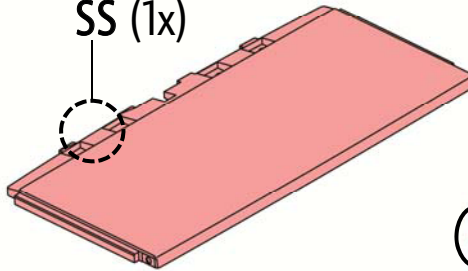

WICKER SOFA

"CORONA SOFA" V0.4 / 561548 / 442093

ALLIBERT 

Ericssonstraat 17 | 5121 MK Rijen | The Netherlands | WWW.ALLIBERT-OUTDOOR.COM

NEN 581

SBC (1x)

SB (1x)

SS (1x)

SR (1x)

SF (1x)

RS (1x)

LS (1x)

MLB (1x)

MLF (1x)

BL (1x)

LF (1x)

BR (1x)

RF (1x)

X (8x)

+ Extra

Y (19x)

+ Extra

Z (1x)

1