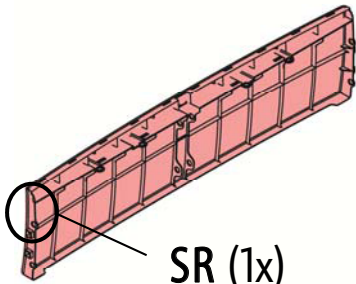

WICKER SOFA

"CORONA SOFA" V0.4 / 561548 / 442093

ALLIBERT 

Ericssonstraat 17 | 5121 MK Rijen | The Netherlands | WWW.ALLIBERT-OUTDOOR.COM

NEN 581

SBC (1x)

SB (1x)

SS (1x)

SR (1x)

SF (1x)

RS (1x)

LS (1x)

MLB (1x)

MLF (1x)

BL (1x)

LF (1x)

BR (1x)

RF (1x)

X (8x)

+ Extra

Y (19x)

+ Extra

Z (1x)

1