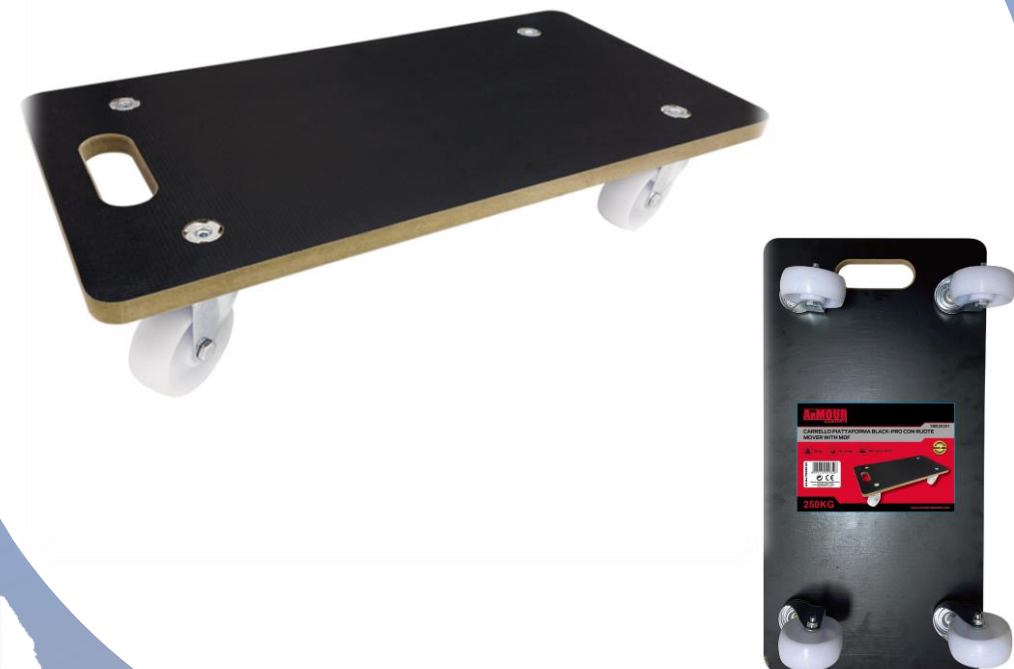

TMX20381

# CARRELLO PIATTAFORMA BLACK CON RUOTE

MISURA  
580X290x170mm

Spessore MDF  
18mm

Ruote  
diam.75x30mm

Max cap.tà di  
carico 250Kg.

Peso Lordo  
3,17Kg

Peso Netto  
3,00Kg