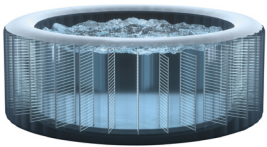

Forma	Quadrata
Dimensioni prodotto (diametro x altezza)	239x71 cm
Dimensioni imballo	81,8x61,5x56,8 cm
Garanzia	2 anni

La tua nuova e moderna Spa Experience

Un tocco moderno e di classe per il tuo giardino con l'idromassaggio PureSpa™ Greystone Deluxe™. Caratterizzato da un rivestimento unico effetto grigio pietra, questo prodotto si presta benissimo per ambienti semplici, lineari e di design. Inoltre, grazie al doppio sistema con anticalcare e clorinatore godrai della migliore acqua.

CAPACITÀ SEDUTA
6 persone

CAPACITÀ D'ACQUA
1.098 L

COLORE
Grigio effetto pietra

PESO CONFEZIONE
54,4 Kg

CARATTERISTICHE

FIBER-TECH™ Technology

Migliaia di fibre di poliestere ad alta resistenza che garantiscono maggiore stabilità.

Doppio sistema

Previene la formazione di calcare e possiede un generatore salino di cloro.

PVC Super-Tough

Rivestimento in PVC a 3 strati per una maggiore resistenza.

Display Wireless

Pannello di controllo integrato touch rimovibile e senza fili.

Controllo tramite App

Programma e controlla tramite Wi-fi la tua Spa dallo smartphone.

SPECIFICHE TECNICHE

	Materiale PVC 3 Strati Super-Tough		Portata flusso 1.741 L/h
	Soffiatore d'aria a bolle 800 W		Range Temperatura 10° ~ 40° C
	Riscaldatore 220-240 V 2.200 W		Aumento di Temperatura 1° ~ 2° C/h
	Potenza Sistema anticalcare 10 W		Numero getti d'acqua 170