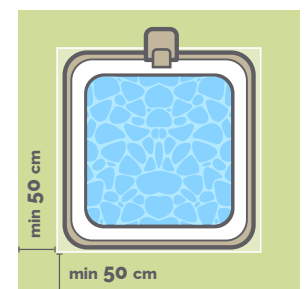

CAPACITÀ SEDUTA
6 persone

CAPACITÀ D'ACQUA
1.098 L

COLORE
Grigio effetto pietra

PESO CONFEZIONE
54,4 Kg

CARATTERISTICHE

FIBER-TECH™ Technology

Migliaia di fibre di poliestere ad alta resistenza che garantiscono maggiore stabilità.

Controllo tramite App

Programma e controlla tramite Wi-fi la tua Spa dallo smartphone.

SPECIFICHE TECNICHE

	Materiale PVC 3 Strati Super-Tough		Portata flusso 1.741 L/h
	Soffiatore d'aria a bolle 800 W		Range Temperatura 10° ~ 40° C
	Riscaldatore 220-240 V 2.200 W		Aumento di Temperatura 1° ~ 2° C/h
	Potenza Sistema anticalcare 10 W		Numero getti d'acqua 170

DIMENSIONI PRODOTTO

DIMENSIONI

SPAZIO CONSIGLIATO

ACCESSORI INCLUSI

SACCA

Comoda sacca per il trasporto e dentro cui riporre il prodotto.

TELO BASE

Protegge il prodotto dall'erba e altri materiali che potrebbero forare il liner.

TELO TERMICO DI COPERTURA

Mantiene la temperatura dell'acqua e protegge la vasca da sporcizia ed eventi atmosferici.

2 CARTUCCE S1 #29001

Filtri da cambiare ogni 15 giorni e da risciacquare quotidianamente.