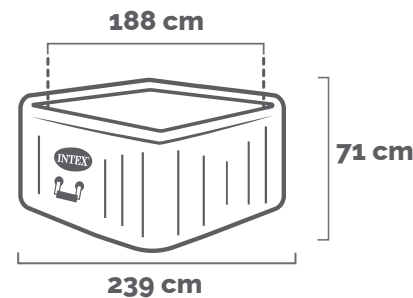

Forma	Quadrata
Dimensioni prodotto (diametro x altezza)	239x71 cm
Dimensioni imballo	81,8x61,5x56,8 cm
Garanzia	2 anni

La tua nuova e moderna Spa Experience

Un tocco moderno e di classe per il tuo giardino con l'idromassaggio PureSpa™ Greystone Deluxe™. Caratterizzato da un rivestimento unico effetto grigio pietra, questo prodotto si presta benissimo per ambienti semplici, lineari e di design. Inoltre, grazie al doppio sistema con anticalcare e clorinatore godrai della migliore acqua.

CAPACITÀ SEDUTA
6 persone

CAPACITÀ D'ACQUA
1.098 L

COLORE
Grigio effetto pietra

PESO CONFEZIONE
54,4 Kg

CARATTERISTICHE

FIBER-TECH™ Technology

Migliaia di fibre di poliestere ad alta resistenza che garantiscono maggiore stabilità.

Controllo tramite App

Programma e controlla tramite Wi-fi la tua Spa dallo smartphone.

SPECIFICHE TECNICHE

	Materiale PVC 3 Strati Super-Tough		Portata flusso 1.741 L/h
	Soffiatore d'aria a bolle 800 W		Range Temperatura 10° ~ 40° C
	Riscaldatore 220-240 V 2.200 W		Aumento di Temperatura 1° ~ 2° C/h
	Potenza Sistema anticalcare 10 W		Numero getti d'acqua 170

DIMENSIONI PRODOTTO

DIMENSIONI

SPAZIO CONSIGLIATO

ACCESSORI INCLUSI

SACCA

Comoda sacca per il trasporto e dentro cui riporre il prodotto.

TELO BASE

Protegge il prodotto dall'erba e altri materiali che potrebbero forare il liner.