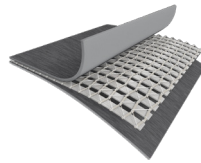

Forma	Quadrata
Dimensioni prodotto (diametro x altezza)	239x71 cm
Dimensioni imballo	81,8x61,5x56,8 cm
Garanzia	2 anni

La tua nuova e moderna Spa Experience

Un tocco moderno e di classe per il tuo giardino con l'idromassaggio PureSpa™ Greystone Deluxe™. Caratterizzato da un rivestimento unico effetto grigio pietra, questo prodotto si presta benissimo per ambienti semplici, lineari e di design. Inoltre, grazie al doppio sistema con anticalcare e clorinatore godrai della migliore acqua.

CAPACITÀ SEDUTA
6 persone

CAPACITÀ D'ACQUA
1.098 L

COLORE
Grigio effetto pietra

PESO CONFEZIONE
54,4 Kg

CARATTERISTICHE

FIBER-TECH™ Technology

Migliaia di fibre di poliestere ad alta resistenza che garantiscono maggiore stabilità.

Doppio sistema

Previene la formazione di calcare e possiede un generatore salino di cloro.

PVC Super-Tough

Rivestimento in PVC a 3 strati per una maggiore resistenza.

Display Wireless

Pannello di controllo integrato touch rimovibile e senza fili.

DIMENSIONI PRODOTTO

DIMENSIONI

SPAZIO CONSIGLIATO

ACCESSORI INCLUSI

SACCA

Comoda sacca per il trasporto e dentro cui riporre il prodotto.

TELO BASE

Protegge il prodotto dall'erba e altri materiali che potrebbero forare il liner.