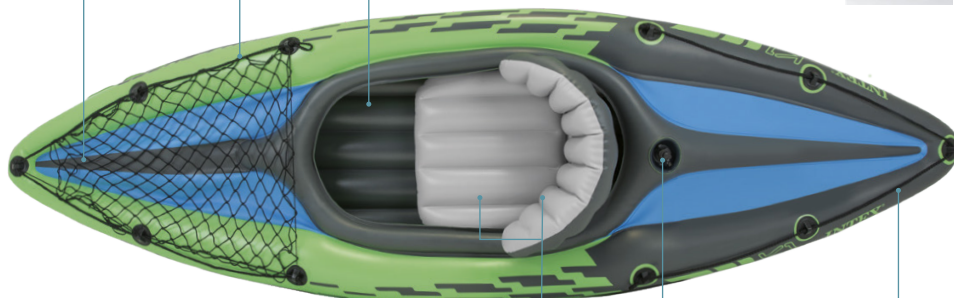

### SERIE SPORT: resistenza e durabilità

Una grafica sportiva ed energica contraddistingue la linea kayak Challenger™ di INTEX. Il PVC a **formulazione potenziata SuperStrong™** e il **design aerodinamico** permettono di pagaiare facilmente in una cabina con fondo I-beam, sedili regolabili con schienale gonfiabili, remi in alluminio, uno skeg removibile e una rete cargo frontale.

## CARATTERISTICHE

- Grafica sportiva per alta visibilità
- Basso profilo per laghi e fiumi miti
- Design aerodinamico per una facile pagaiata
- Rete di carico per ulteriore spazio di archiviazione
- Sedile gonfiabile regolabile con schienale
- Pavimento gonfiabile con travi a "I" per comfort e rigidità
- Skeg removibile per stabilità direzionale
- Include toppa di riparazione, pompa, un remo e sacca per il trasporto

Rete di carico

Impugnatura corda da entrambi i lati

Pavimento gonfiabile

Pinna direzionale rimovibile

Sedile gonfiabile regolabile

Valvola di gonfiaggio

Impugnatura corda da entrambi i lati