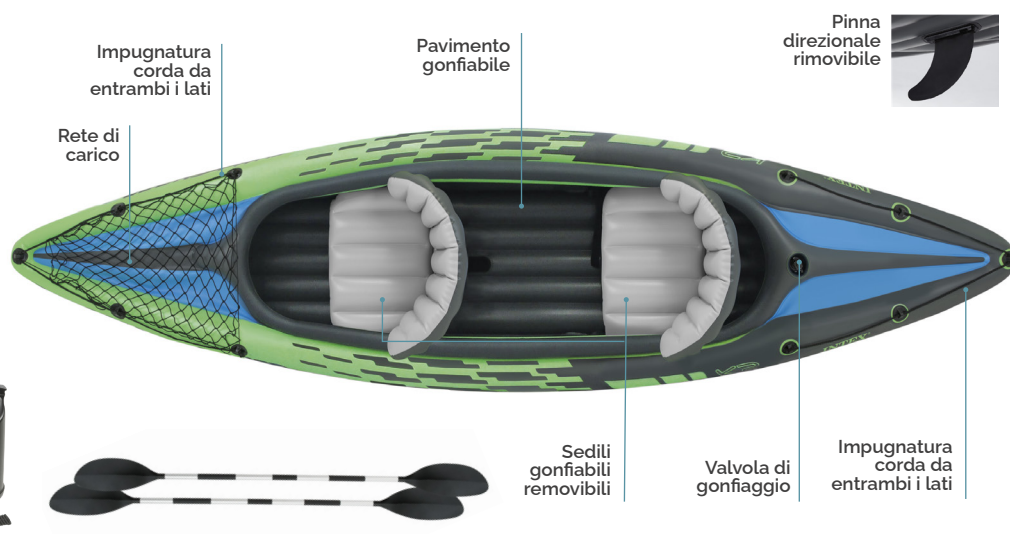

Challenger™ K2

351x76x38 cm CODICE# 68306NP

Tipologia	Kayak
Dimensioni prodotto	351x76x38 cm
Dimensioni imballo	41,2x31,7x41,2 cm
Garanzia	2 anni

SERIE SPORT: resistenza e durabilità

Una grafica sportiva ed energica contraddistingue la linea kayak Challenger™ di INTEX. Il PVC a **formulazione potenziata SuperStrong™** e il design aerodinamico permettono di pagaiare facilmente in una cabina con fondo I-beam, sedili regolabili con schienale gonfiabili, remi in alluminio, uno skeg removibile e una rete cargo frontale.

CAPACITÀ
2 persone

PESO MAX SUPPORTATO
180 Kg

PESO CONFEZIONE
17,5 Kg

COLORE
Verde, grigio, azzurro

CARATTERISTICHE

- Grafica sportiva per alta visibilità
- Basso profilo per laghi e fiumi miti
- Design aerodinamico per una facile pagaiata
- Rete di carico per ulteriore spazio di archiviazione
- Sedili gonfiabili regolabili con schienale
- Pavimento gonfiabile con travi a "I" per comfort e rigidità
- Skeg removibile per stabilità direzionale
- Include toppa di riparazione, pompa, due remi e sacca per il trasporto

DIMENSIONI