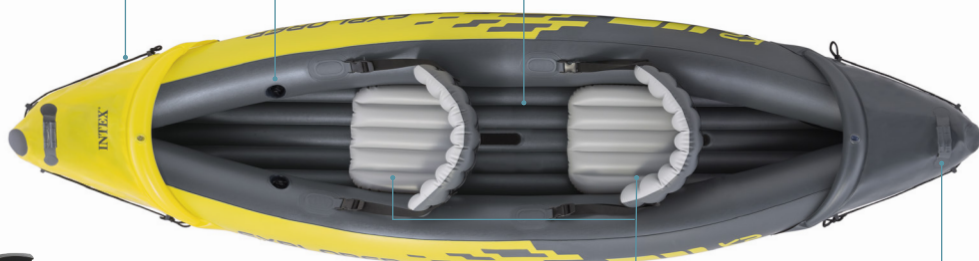

Explorer™ K2

312x91x51 cm

CODICE#

68307NP

Tipologia	Kayak
Dimensioni prodotto	312x91x51 cm
Dimensioni imballo	41,2x34,2x41,2 cm
Garanzia	2 anni

SERIE SPORT: resistenza e durabilità

Fino a due persone possono godersi un'esperienza nautica ricca di divertimento e in completa sicurezza, con la grafica distintiva dai colori sgargianti ad alta visibilità, il bordo ribassato e la struttura in PVC SuperStrong™ resistente agli impatti. Grazie ai due sedili gonfiabili removibili, potete convertire il kayak in canoa e proseguire la vostra avventura!

CAPACITÀ
2 persone

PESO MAX SUPPORTATO
180 Kg

PESO CONFEZIONE
16,7 Kg

COLORE
Giallo, grigio

CARATTERISTICHE

- Grafica sportiva per alta visibilità
- Basso profilo per laghi e fiumi miti
- Design aerodinamico per una facile pagaiata
- Sedili gonfiabili regolabili con schienale
- Pavimento gonfiabile con travi a "I" per comfort e rigidità
- Skeg rimovibile per stabilità direzionale
- Include toppa di riparazione, pompa, due remi e sacca per il trasporto

Impugnatura corda da entrambi i lati

Valvola di gonfiaggio

Pavimento gonfiabile

Pinna direzionale rimovibile

Sedili gonfiabili rimovibili

Maniglia in entrambi i lati

DIMENSIONI