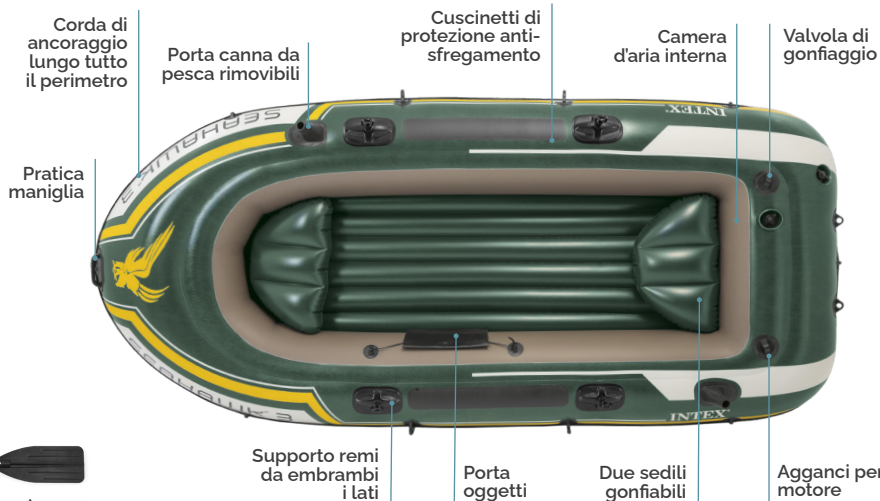

Seahawk™ 3 Set

295x137x43 cm

CODICE#

68380NP

Tipologia	Canotto
Dimensioni prodotto	295x137x43 cm
Dimensioni imballo	41,2x29,8x41,2 cm
Garanzia	2 anni

SERIE SPORT: le tue avventure in compagnia

Fino a tre persone possono salpare verso l'avventura con questo modello Seahawk™. La struttura in vinile con **inserti anti sfregamento sui bordi laterali**, ti garantirà il massimo delle prestazioni insieme alla **tecnologia SuperStrong™**, con un PVC resistente e durevole nel tempo, **tre camere d'aria separate con valvole Boston** e una **pavimentazione I-beam**.

CAPACITÀ
3 persone

PESO MAX SUPPORTATO
360 Kg

PESO CONFEZIONE
15,1 Kg

COLORE
Verde, giallo

CARATTERISTICHE

- 2 valvole Boston a riempimento rapido e sgonfiaggio rapido
- 3 camere d'aria
- Corda di ancoraggio lungo tutto il bordo
- Pavimento gonfiabile con travi a "I"
- 2 cuscini gonfiabili
- Una custodia per attrezzi
- 2 porta canne da pesca
- Porta remi su ogni lato
- Due paia di scalmi saldati
- Include toppa di riparazione, pompa, remi

www.tuv.com
ID: 1000000000

DIMENSIONI