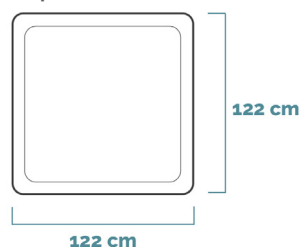

MINI FRAME™

Piscina Quadrata Mini Frame™

122x122 cm

CODICE#
57173NP

Forma	Quadrata
Dimensioni prodotto	122x122 cm
Dimensioni imballo	16,5x15,2x62,8 cm
Garanzia	2 anni

Divertente e originale

Questa piccola piscina è per tutte le famiglie che vogliono che i loro bambini scoprano le gioie di un'attività acquatica. Le **prime sessioni di nuoto** sono sempre momenti divertenti da **condividere in famiglia per la gioia di genitori e bambini**. La piscina Mini Frame™ di Intex è **adatta per bambini a partire dai 2 anni di età**.

Bordo piscina

DIMENSIONI

Ingombro totale piscina

Spazio di sicurezza aggiuntivo intorno alla piscina min 1,2 m

SPAZIO CONSIGLIATO

Intorno alla piscina