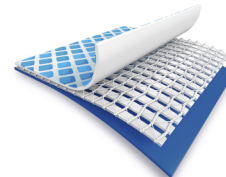

### Linea entry-level adatta a tutti

La perfetta piscina entry-level per il divertimento di tutta la famiglia. Le piscine fuori terra Rectangular Frame sono composte da un triplice strato in PVC per una resistenza e durabilità superiori. Sono predisposte per l'aggancio ad un sistema di filtrazione esterno e si montano in pochi e semplici passaggi.

### Sistema di aerazione Hydro Technology

Un filtro che migliora la filtrazione, aumentando la purezza e la chiarezza dell'acqua.

### PVC 3 strati Super-Tough

Rivestimento in PVC a 3 strati Super-Tough e poliestere extra forte per una maggiore resistenza.