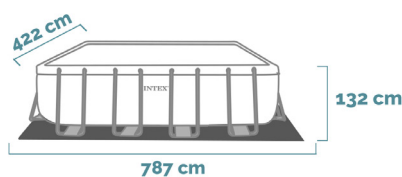

Piscina Rettangolare Ultra XTR Frame® + Set pallavolo

732x366x132 cm CODICE# 26368NP

Forma	Rettangolare
Dimensioni prodotto	732x366x132 cm
Dimensioni imballo	60x58,7x151,1 cm
Garanzia	2 anni

Qualità, stile ed eleganza

TELO BASE

Telo base sui cui appoggiare la piscina, così da proteggere ulteriormente il prodotto.

DIMENSIONI PRODOTTO

DIMENSIONI

Bordo piscina

SPAZIO CONSIGLIATO

Intorno alla piscina

DIMENSIONI

Ingombro totale piscina

Spazio di sicurezza aggiuntivo intorno alla piscina min 1,5-2 m

SPAZIO CONSIGLIATO

Intorno alla pompa

DIMENSIONI

Pompa