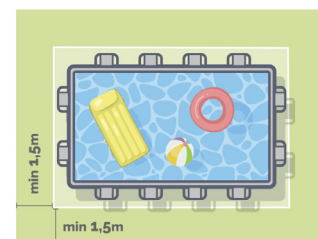

SCALETTA

Scaletta a doppia rampa, utile per la sicurezza dei bambini.

POMPA COMBO #26676 (portata 7,9m³/h)

Pompa a sabbia e clorinatore in un unico prodotto.

TELO DI COPERTURA

Telo Intex che aiuta a coprire la piscina per proteggerla da sporco ed eventi atmosferici.

TELO BASE

Telo base sui cui appoggiare la piscina, così da proteggere ulteriormente il prodotto.

DIMENSIONI PRODOTTO

DIMENSIONI

Bordo piscina

SPAZIO CONSIGLIATO

Intorno alla piscina

DIMENSIONI

Ingombro totale piscina

Spazio di sicurezza aggiuntivo intorno alla piscina min 1,5-2 m

SPAZIO CONSIGLIATO

Intorno alla pompa

DIMENSIONI

Pompa