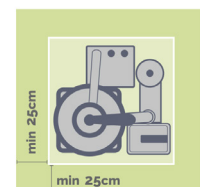

TELO BASE

Telo base sui cui appoggiare la piscina, così da proteggere ulteriormente il prodotto.

DIMENSIONI PRODOTTO

DIMENSIONI

Bordo piscina

SPAZIO CONSIGLIATO

Intorno alla piscina

DIMENSIONI

Ingombro totale piscina

Spazio di sicurezza aggiuntivo intorno alla piscina min 1,5-2 m

SPAZIO CONSIGLIATO

Intorno alla pompa

DIMENSIONI

Pompa