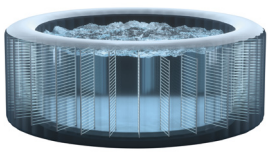

Forma	Rotonda
Dimensioni prodotto	196x71 cm
Dimensioni imballo	80,3x57,4x50,4 cm
Garanzia	2 anni

Il tuo elegante momento di benessere

Immergiti nel relax con la Spa Greywood Deluxe™. Scopri il lusso per i tuoi sensi con i getti idromassaggio riscaldati, le luci LED multicolore coinvolgenti, i comodi poggiatesta, la moderna finitura effetto legno e il controllo tramite App. Dai il benvenuto alla tua nuova esperienza di benessere premium, direttamente a casa tua.

CAPACITÀ SEDUTA
4 persone

CAPACITÀ D'ACQUA
795 L

COLORE
Grigio effetto legno

PESO CONFEZIONE
51,3 Kg

CARATTERISTICHE

FIBER-TECH™ Technology
Migliaia di fibre di poliestere ad alta resistenza che garantiscono maggiore stabilità.

Sistema anticalcare
Addolcisce l'acqua prevenendo formazione e deposito di detriti di calcare.

PVC Super-Tough
Rivestimento in PVC a 3 strati per una maggiore resistenza.

Display Wireless
Pannello di controllo integrato touch rimovibile e senza fili.

Controllo tramite App
Programma e controlla tramite Wi-fi la tua Spa dallo smartphone.

SPECIFICHE TECNICHE

	Materiale PVC 3 Strati Super-Tough		Portata flusso 1.741 L/h
	Soffiatore d'aria a bolle 800 W		Range Temperatura 10° ~ 40° C
	Riscaldatore 220-240 V 2.200 W		Aumento di Temperatura 1,5° ~ 2,5° C/h
	Potenza Sistema anticalcare 10 W		Numero getti d'acqua 140