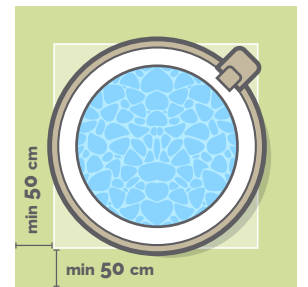

CAPACITÀ SEDUTA
4 persone

CAPACITÀ D'ACQUA
795 L

COLORE
Grigio effetto legno

PESO CONFEZIONE
51,3 Kg

CARATTERISTICHE

FIBER-TECH™ Technology
Migliaia di fibre di poliestere ad alta resistenza che garantiscono maggiore stabilità.

Controllo tramite App
Programma e controlla tramite Wi-fi la tua Spa dallo smartphone.

SPECIFICHE TECNICHE

	Materiale PVC 3 Strati Super-Tough		Portata flusso 1.741 L/h
	Soffiatore d'aria a bolle 800 W		Range Temperatura 10° ~ 40° C
	Riscaldatore 220-240 V 2.200 W		Aumento di Temperatura 1,5° ~ 2,5° C/h
	Potenza Sistema anticalcare 10 W		Numero getti d'acqua 140

DIMENSIONI PRODOTTO

SPAZIO CONSIGLIATO

ACCESSORI INCLUSI

SACCA
Comoda sacca per il trasporto e dentro cui riporre il prodotto.

TELO BASE
Protegge il prodotto dall'erba e altri materiali che potrebbero forare il liner.

TELO TERMICO DI COPERTURA
Mantiene la temperatura dell'acqua e protegge la vasca da sporcizia ed eventi atmosferici.

2 CARTUCCE S1 #29001
Filtri da cambiare ogni 15 giorni e da risciacquare quotidianamente.