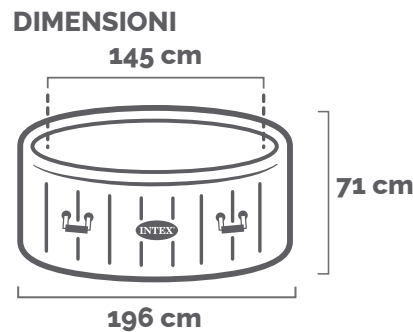

Forma	Rotonda
Dimensioni prodotto	196x71 cm
Dimensioni imballo	80,3x57,4x50,4 cm
Garanzia	2 anni

Il tuo elegante momento di benessere

Immergiti nel relax con la Spa Greywood Deluxe™. Scopri il lusso per i tuoi sensi con i getti idromassaggio riscaldati, le luci LED multicolore coinvolgenti, i comodi poggiatesta, la moderna finitura effetto legno e il controllo tramite App. Dai il benvenuto alla tua nuova esperienza di benessere premium, direttamente a casa tua.

CAPACITÀ SEDUTA
4 persone

CAPACITÀ D'ACQUA
795 L

COLORE
Grigio effetto legno

PESO CONFEZIONE
51,3 Kg

CARATTERISTICHE

FIBER-TECH™ Technology
Migliaia di fibre di poliestere ad alta resistenza che garantiscono maggiore stabilità.

Controllo tramite App
Programma e controlla tramite Wi-fi la tua Spa dallo smartphone.

SPECIFICHE TECNICHE

	Materiale PVC 3 Strati Super-Tough		Portata flusso 1.741 L/h
	Soffiatore d'aria a bolle 800 W		Range Temperatura 10° ~ 40° C
	Riscaldatore 220-240 V 2.200 W		Aumento di Temperatura 1,5° ~ 2,5° C/h
	Potenza Sistema anticalcare 10 W		Numero getti d'acqua 140

DIMENSIONI PRODOTTO

SPAZIO CONSIGLIATO

ACCESSORI INCLUSI

SACCA
Comoda sacca per il trasporto e dentro cui riporre il prodotto.

TELO BASE
Protegge il prodotto dall'erba e altri materiali che potrebbero forare il liner.