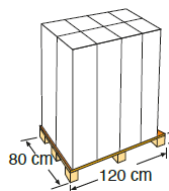

CARACTERÍSTICA

CARATTERISTICA
Manomando inox.
Incluye lavapies
Maniglia in acciaio inox.
Incluso lavapiedi

CAPACIDAD

CAPACITÀ
19 L

MATERIAL

MATERIAL
polietileno
polietilene

ENVASE Y PALETIZADO IMBALLAGGIO E PALET

TIPO TIPO

Caja con etiqueta
scatola con
etichetta

MEDIDAS

MISURA
28 X 33 X 123.5 cm

TIPO TIPO

Europeo
Europeo

DISTRIBUCIÓN PALET

DISTRIBUZIONE DI PALLET

1 capas-strati x 8
Embalajes/imbballaggio: 8

UNIDADES

UNITÀ
1

VOLUMEN

VOLUME
0,113 m³

UNIDADES

UNITÀ
8 und/pallet

MEDIDAS

MISURA
120 X 80 X 138 cm

PESO

PESO
10,100 Kg

VOLUMEN

VOLUME
1,32 m³

PESO

PESO
103,2 Kg

GARANTÍA GARANZIA