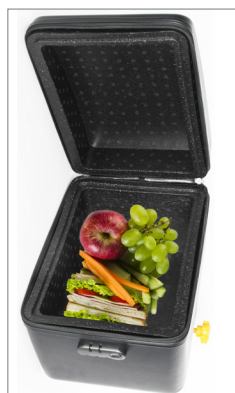

BAULETTO TERMICO CB-6046

ABS, waterproof
Dimensioni: 39x28x29 cm, capacità 32 litri
Interno in materiale termoisolante
Fissaggio universale al portapacchi con sistema a vite
Doppia zip di chiusura
Chiusura di sicurezza con combinazione
Pratica maniglia per un facile trasporto

8 033389 879693