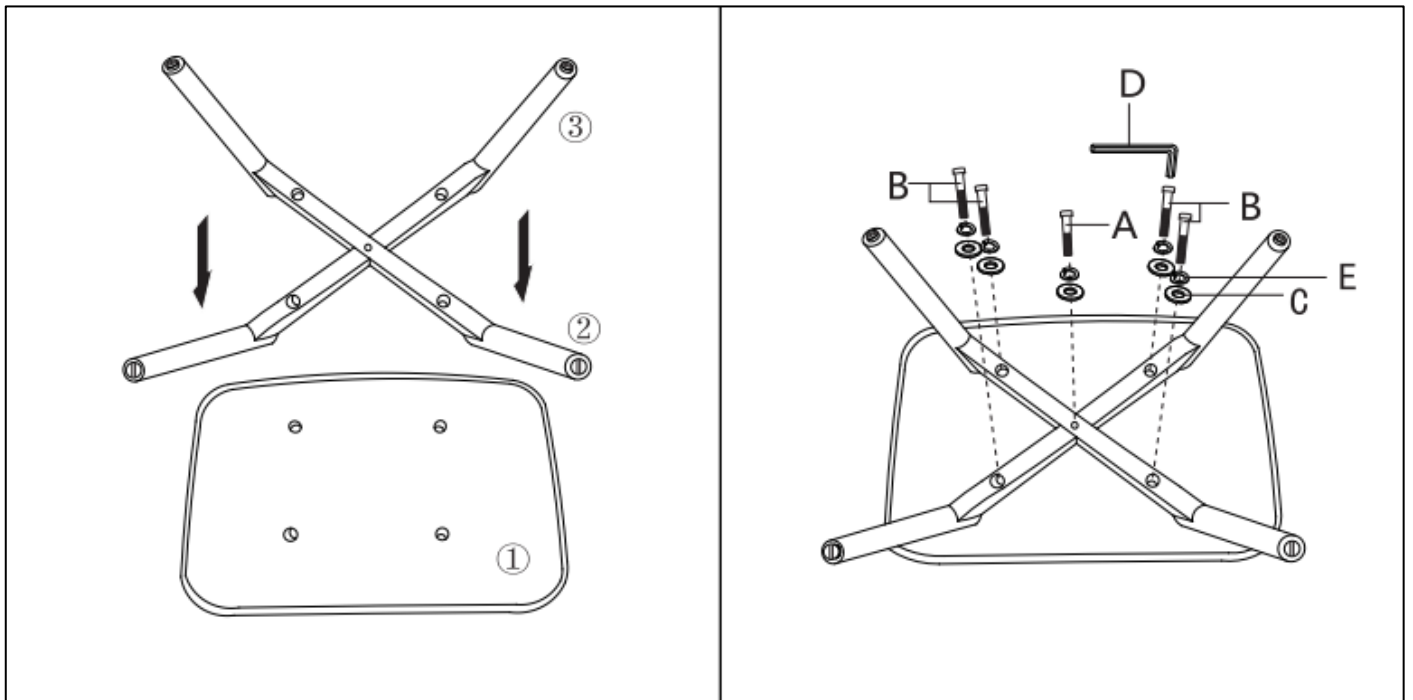

COMPONENTI

①*1PC	②*1PC	③*1PC		
A 1PC	B 4PCS	C*5PCS	D*1PC	E*5PCS