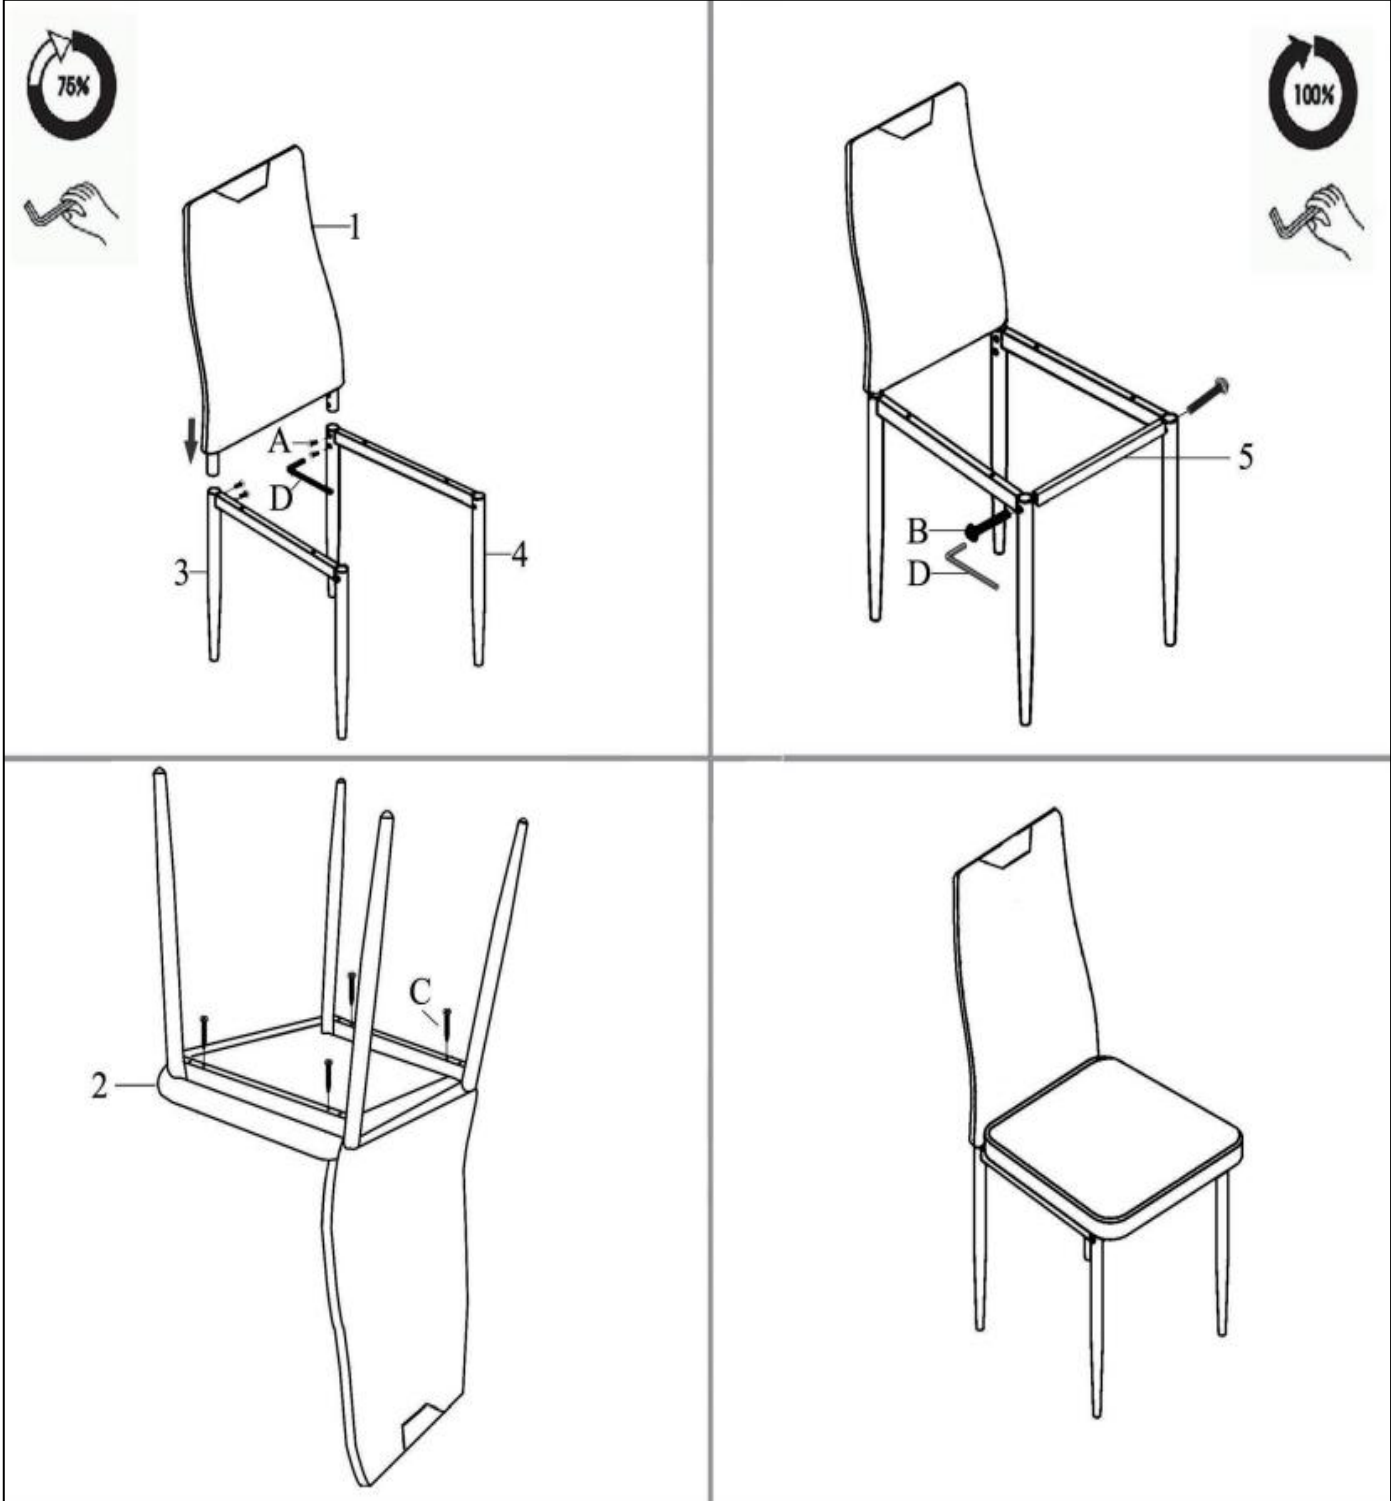

ASSEMBLAGGIO