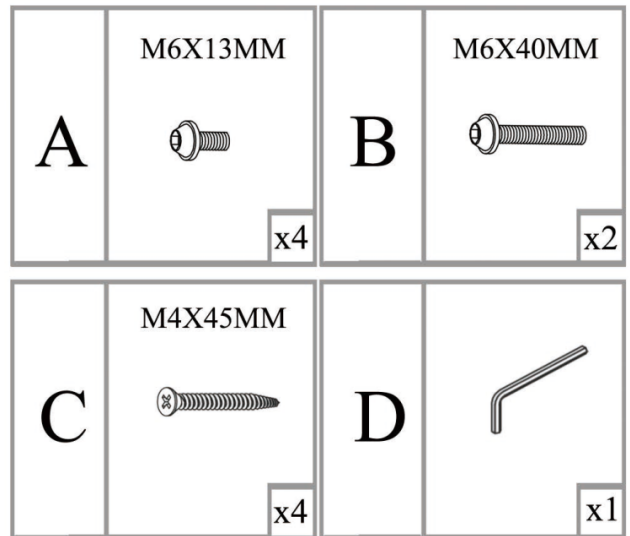

COMPONENTI

N.	DESCRIZIONE	Q.TA'
1	Schienale	1
2	Seduta	1
3	Gamba sx	1
4	Gamba dx	1
5	Barra di fissaggio gambe	1