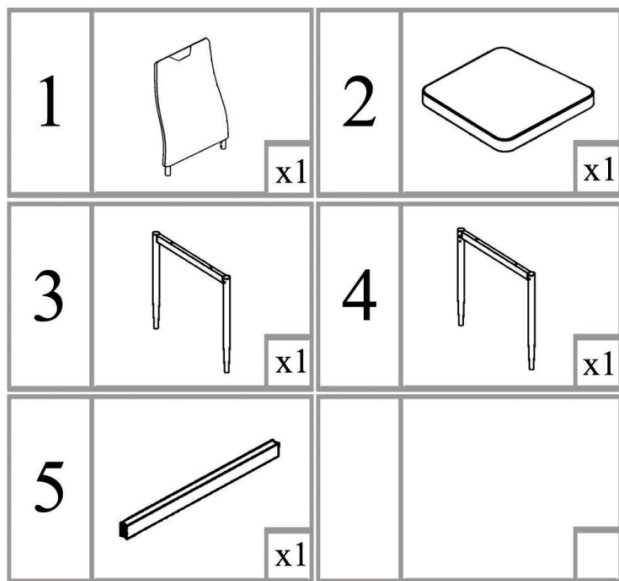

COMPONENTI

N.	DESCRIZIONE	Q.TA'
1	Schienale	1
2	Seduta	1
3	Gamba sx	1
4	Gamba dx	1
5	Barra di fissaggio gambe	1