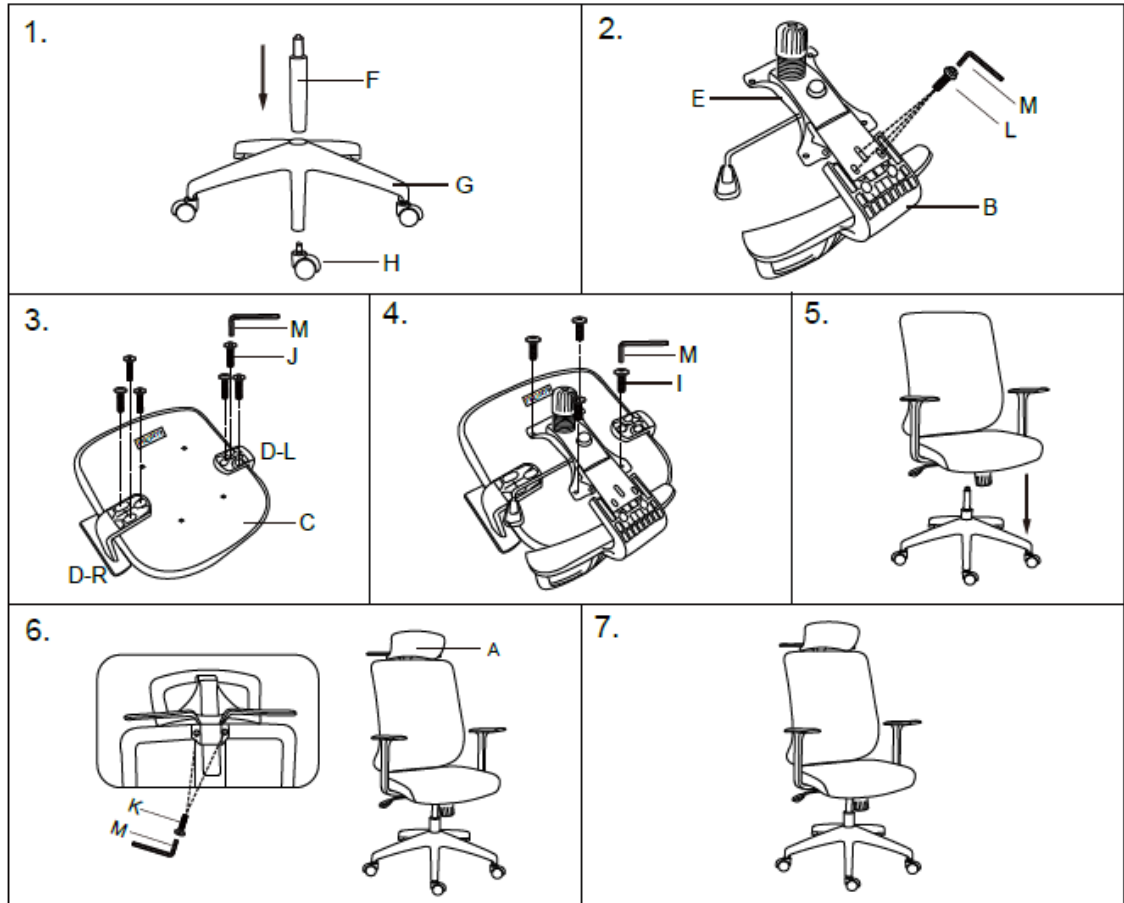

COMPONENTI

Ax1 	Bx1 	Cx1 	Dx1 	Ex1 	Fx1 	Gx1
Hx5 	Ix4 M6*18mm	Jx6 M6*30mm	Kx2 M6*35mm	Lx3 M8*25	Mx1