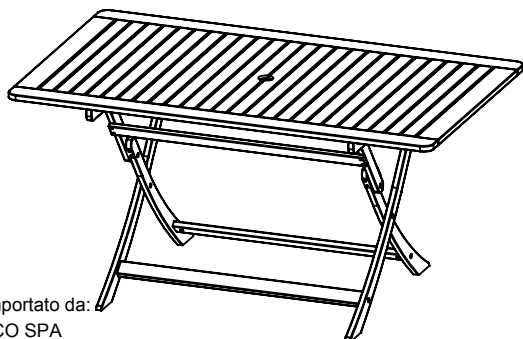

# ISTRUZIONI DI MONTAGGIO

**Codice: 395964**  
LEGGERE E CONSERVARE

  
**30 MIN**

**Euro**  
garden

Prodotto importato da:  
EUROBRICO SPA  
VIA DELLA STAZIONE 100  
38059 CASTEL IVANO (TN)  
www.eurobrico.com  
PUC: <https://rebrand.ly/SicurezzaEB>

**A 1 PC**

**B 2 PCS**

**C 2 PCS**

**D 1 PC**

**E 2 PCS**

**F 1 PC**

**G 6 PCS**

Ø7x60 (mm)

**H 8 PCS**

Ø8x35 (mm)

**I 8 PCS**

Ø20xH2.5 (mm)

**J 8 PCS**

Ø15x20 (mm)

**K 2 PCS**

M 4 (mm)